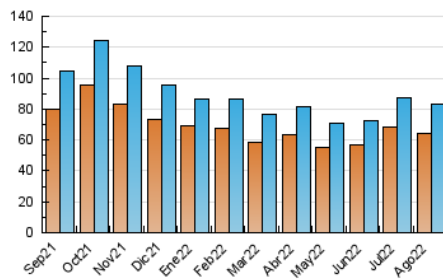

4.3 Per mesos

N. únics / Visites (x 1000)