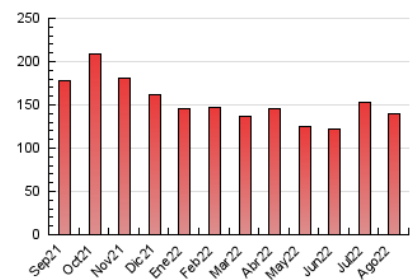

Pàgines (x 1000)