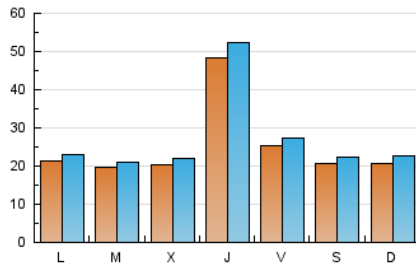

4. Gràfiques (Nacional)

4.1 Per dia de la setmana (promig)

N. únics / Visites (x 100)