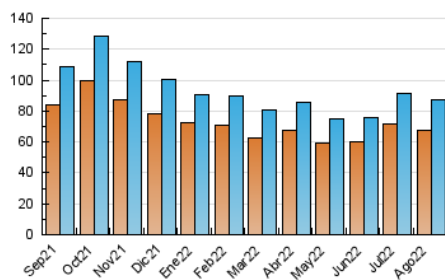

4.3 Per mesos

N. únics / Visites (x 1000)