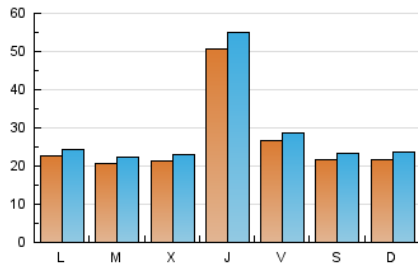

4. Gràfiques (Nacional i Internacional)

4.1 Per dia de la setmana (promig)

N. únics / Visites (x 100)