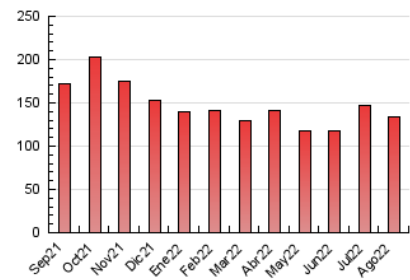

Pàgines (x 1000)