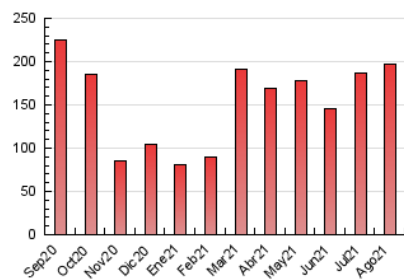

Pàgines (x 1000)