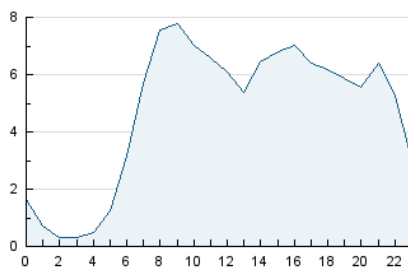

2. Seccions (Nacional)

| | PÀGINES | % |
|--------------|---------|---------|
| HOME | 6.777 | 3.43 % |
| RESTA | 190.857 | 96.57 % |

3. Per dia del mes (Nacional)

| Dia | N. únics | Visites | Pàgines | Dia | N. únics | Visites | Pàgines | Dia | N. únics | Visites | Pàgines |
|-----|----------|---------|---------|-----|----------|---------|---------|-----|----------|---------|---------|
| 1 | 3.781 | 4.064 | 7.781 | 11 | 3.127 | 3.395 | 5.811 | 21 | 2.876 | 3.161 | 5.501 |
| 2 | 3.487 | 3.733 | 7.159 | 12 | 4.971 | 5.446 | 10.605 | 22 | 2.900 | 3.143 | 5.305 |
| 3 | 3.389 | 3.621 | 6.896 | 13 | 3.393 | 3.646 | 6.213 | 23 | 2.989 | 3.237 | 5.207 |
| 4 | 3.341 | 3.640 | 6.842 | 14 | 3.351 | 3.612 | 5.683 | 24 | 2.759 | 3.006 | 5.151 |
| 5 | 4.646 | 5.063 | 9.153 | 15 | 2.959 | 3.158 | 5.455 | 25 | 2.784 | 2.984 | 4.858 |
| 6 | 3.283 | 3.549 | 6.118 | 16 | 3.701 | 3.974 | 6.546 | 26 | 5.277 | 5.761 | 10.399 |
| 7 | 3.050 | 3.265 | 5.517 | 17 | 3.336 | 3.610 | 5.926 | 27 | 2.806 | 3.058 | 5.547 |
| 8 | 3.624 | 3.883 | 6.710 | 18 | 2.967 | 3.217 | 5.464 | 28 | 2.439 | 2.659 | 4.462 |
| 9 | 3.691 | 3.965 | 6.733 | 19 | 6.079 | 6.591 | 11.215 | 29 | 2.532 | 2.736 | 4.963 |
| 10 | 3.254 | 3.492 | 5.803 | 20 | 3.428 | 3.725 | 6.410 | 30 | 2.252 | 2.437 | 4.198 |
| | | | | | | | | 31 | 1.934 | 2.098 | 4.003 |

4. Gràfiques (Nacional)

4.1 Per dia de la setmana (promig)

N. únics / Visites (x 100)

Pàgines (x 100)

4.2 Per franja horària (promig)

Visites__ (x 1000)

Pàgines (x 1000)

4.3 Per mesos