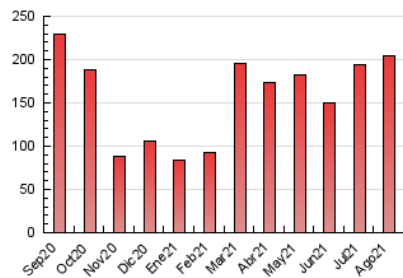

Pàgines (x 1000)