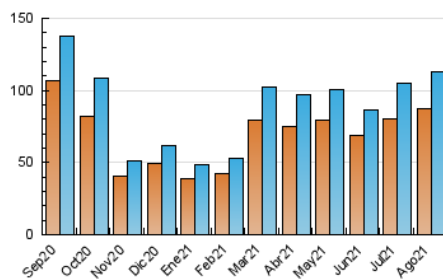

4.3 Per mesos

N. únics / Visites (x 1000)