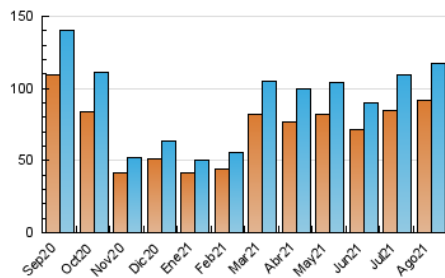

4.3 Per mesos

N. únics / Visites (x 1000)