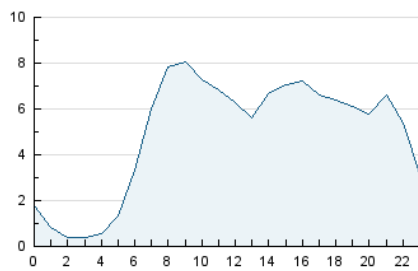

2. Seccions (Nacional i Internacional)

| | PÀGINES | % |
|--------------|---------|---------|
| HOME | 7.166 | 3.51 % |
| RESTA | 196.911 | 96.49 % |

3. Per dia del mes (Nacional i Internacional)

| Dia | N. únics | Visites | Pàgines | Dia | N. únics | Visites | Pàgines | Dia | N. únics | Visites | Pàgines |
|-----|----------|---------|---------|-----|----------|---------|---------|-----|----------|---------|---------|
| 1 | 3.915 | 4.203 | 8.027 | 11 | 3.253 | 3.523 | 5.982 | 21 | 2.973 | 3.267 | 5.645 |
| 2 | 3.644 | 3.897 | 7.420 | 12 | 5.225 | 5.724 | 11.061 | 22 | 2.998 | 3.245 | 5.427 |
| 3 | 3.512 | 3.749 | 7.137 | 13 | 3.527 | 3.789 | 6.428 | 23 | 3.096 | 3.348 | 5.337 |
| 4 | 3.487 | 3.789 | 7.043 | 14 | 3.469 | 3.733 | 5.842 | 24 | 2.879 | 3.131 | 5.305 |
| 5 | 4.845 | 5.269 | 9.401 | 15 | 3.055 | 3.265 | 5.595 | 25 | 2.917 | 3.119 | 5.034 |
| 6 | 3.423 | 3.695 | 6.347 | 16 | 3.886 | 4.167 | 6.800 | 26 | 5.521 | 6.016 | 10.775 |
| 7 | 3.182 | 3.399 | 5.694 | 17 | 3.500 | 3.779 | 6.149 | 27 | 2.894 | 3.150 | 5.675 |
| 8 | 3.746 | 4.018 | 6.881 | 18 | 3.127 | 3.382 | 5.675 | 28 | 2.523 | 2.745 | 4.588 |
| 9 | 3.832 | 4.111 | 6.960 | 19 | 6.403 | 6.923 | 11.641 | 29 | 2.601 | 2.807 | 5.099 |
| 10 | 3.380 | 3.627 | 5.998 | 20 | 3.552 | 3.860 | 6.595 | 30 | 2.336 | 2.522 | 4.340 |
| | | | | | | | | 31 | 2.036 | 2.205 | 4.176 |

4. Gràfiques (Nacional i Internacional)

4.1 Per dia de la setmana (promig)

N. únics / Visites (x 100)

Pàgines (x 100)

4.2 Per franja horària (promig)

Visites (x 1000)

Pàgines (x 1000)

4.3 Per mesos