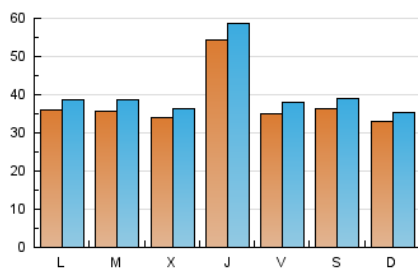

4. Gràfiques (Nacional)

4.1 Per dia de la setmana (promig)

N. únics / Visites (x 100)