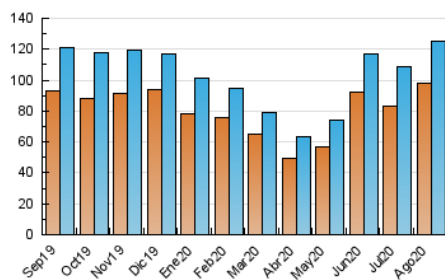

4.3 Per mesos

N. únics / Visites (x 1000)