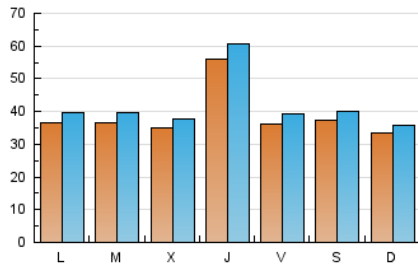

4. Gràfiques (Nacional i Internacional)

4.1 Per dia de la setmana (promig)

N. únics / Visites (x 100)