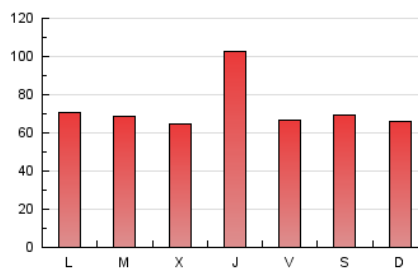

Pàgines (x 100)