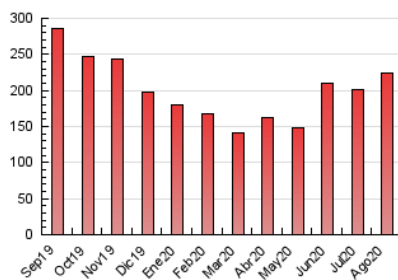

Pàgines (x 1000)