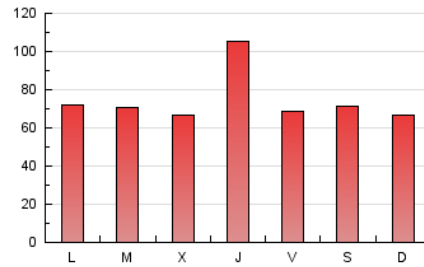

Pàgines (x 100)