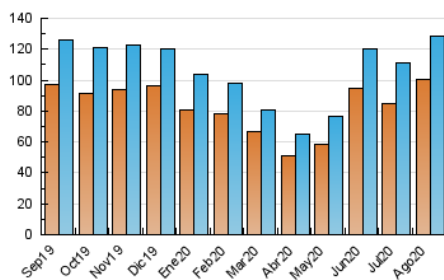

4.3 Per mesos

N. únics / Visites (x 1000)