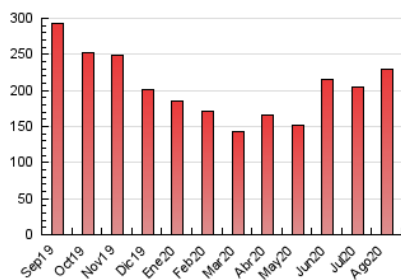

Pàgines (x 1000)