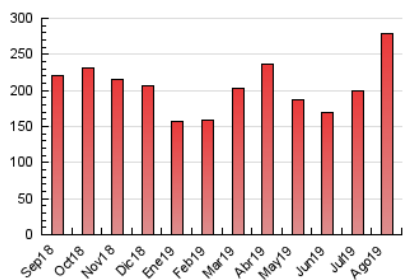

Pàgines (x 1000)