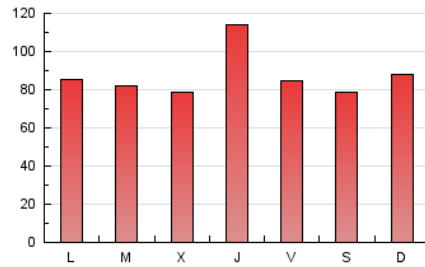

Pàgines (x 100)