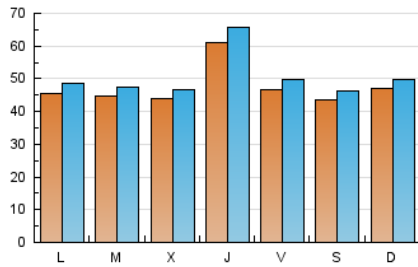

4. Gràfiques (Nacional)

4.1 Per dia de la setmana (promig)

N. únics / Visites (x 100)