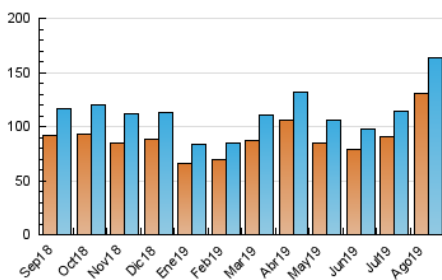

4.3 Per mesos

N. únics / Visites (x 1000)