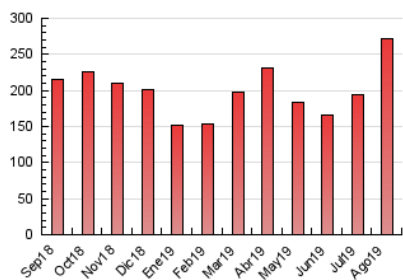

Pàgines (x 1000)