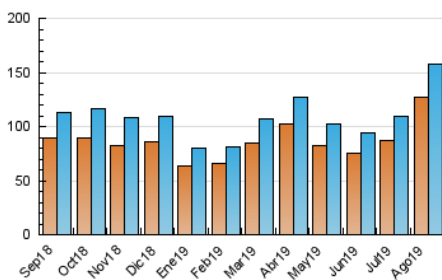

4.3 Per mesos

N. únics / Visites (x 1000)