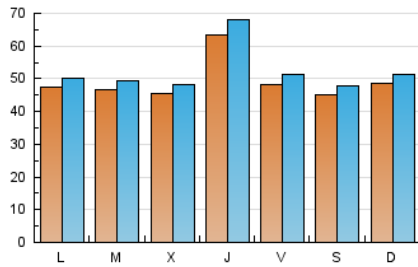

4. Gràfiques (Nacional i Internacional)

4.1 Per dia de la setmana (promig)

N. únics / Visites (x 100)