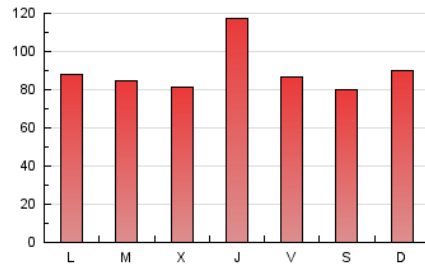

Pàgines (x 100)