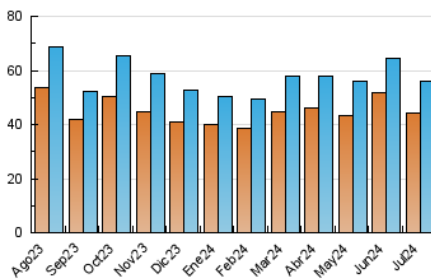

#### 4.1 Per dia de la setmana (promig)

N. únics / Visites (x 100)

Pàgines (x 100)

#### 4.2 Per franja horària (promig)

Visites\_ (x 1000)

Pàgines (x 1000)

#### 4.3 Per mesos

N. únics / Visites (x 1000)

Pàgines (x 1000)