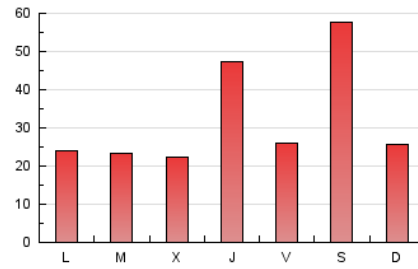

Pàgines (x 100)