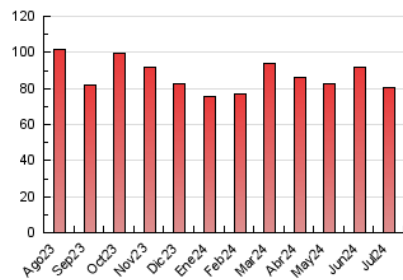

#### 4.1 Per dia de la setmana (promig)

N. únics / Visites (x 100)

Pàgines (x 100)

#### 4.2 Per franja horària (promig)

Visites\_ (x 1000)

Pàgines (x 1000)

#### 4.3 Per mesos

N. únics / Visites (x 1000)

Pàgines (x 1000)