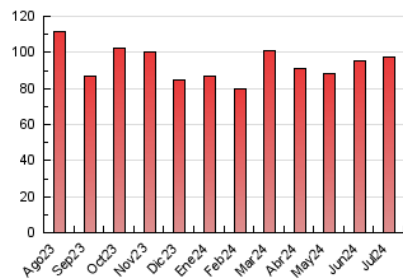

##### 4.2 Per franja horària (promig)

Visites\_ (x 1000)

Pàgines (x 1000)

##### 4.3 Per mesos

N. únics / Visites (x 1000)

Pàgines (x 1000)