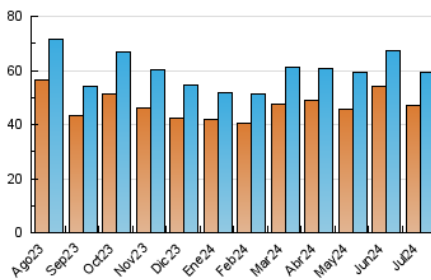

##### 4.2 Per franja horària (promig)

Visites\_ (x 1000)

Pàgines (x 1000)

##### 4.3 Per mesos

N. únics / Visites (x 1000)

Pàgines (x 1000)