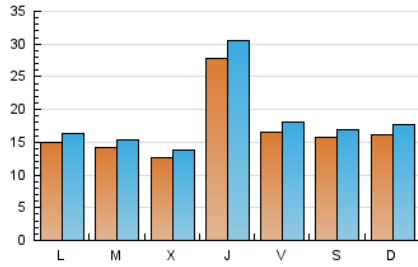

4. Gràfiques (Nacional)

4.1 Per dia de la setmana (promig)

N. únics / Visites (x 100)