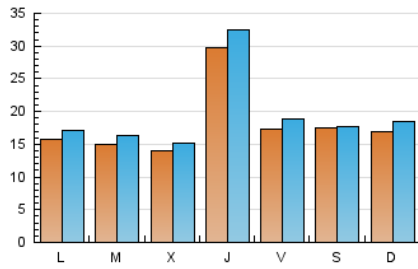

4. Gràfiques (Nacional i Internacional)

4.1 Per dia de la setmana (promig)

N. únics / Visites (x 100)