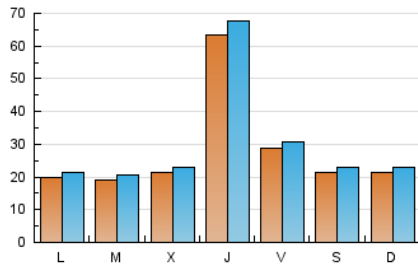

4. Gràfiques (Nacional i Internacional)

4.1 Per dia de la setmana (promig)

N. únics / Visites (x 100)