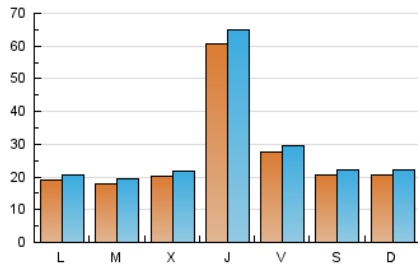

4. Gràfiques (Nacional)

4.1 Per dia de la setmana (promig)

N. únics / Visites (x 100)