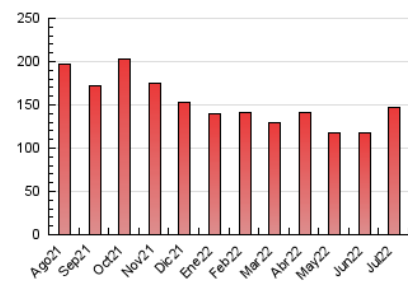

Pàgines (x 1000)