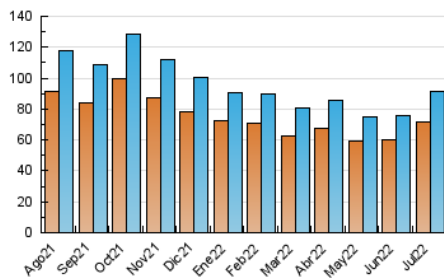

4.3 Per mesos

N. únics / Visites (x 1000)