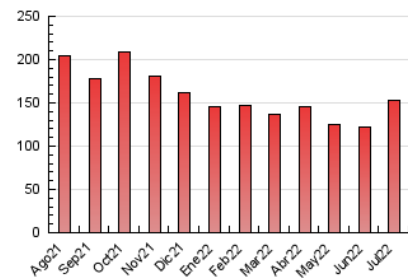

Pàgines (x 1000)