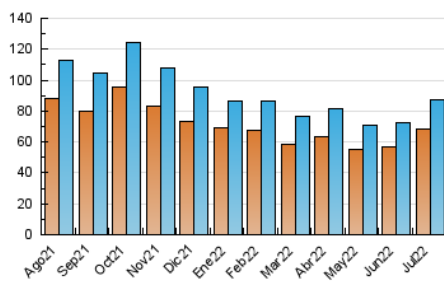

4.3 Per mesos

N. únics / Visites (x 1000)