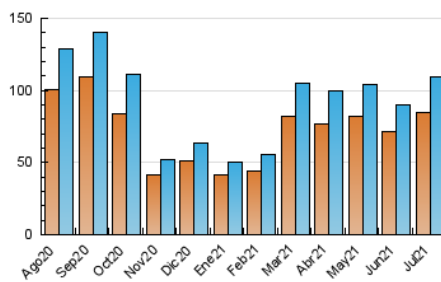

4.3 Per mesos

N. únics / Visites (x 1000)