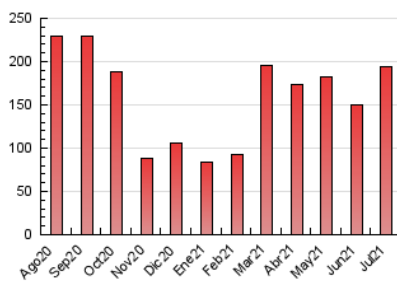

Pàgines (x 1000)