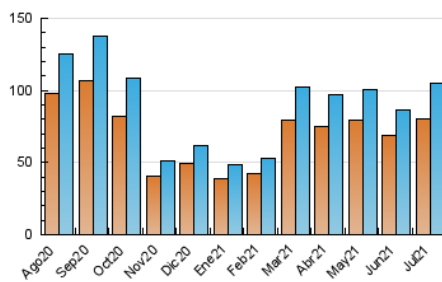

4.3 Per mesos

N. únics / Visites (x 1000)