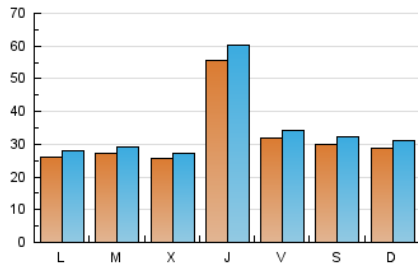

4. Gràfiques (Nacional i Internacional)

4.1 Per dia de la setmana (promig)

N. únics / Visites (x 100)