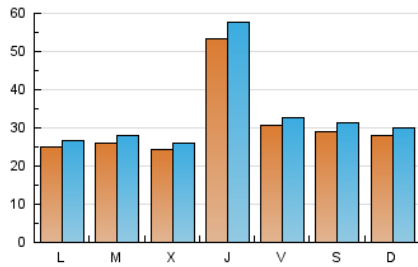

4. Gràfiques (Nacional)

4.1 Per dia de la setmana (promig)

N. únics / Visites (x 100)