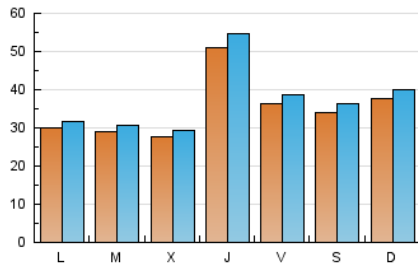

4. Gràfiques (Nacional i Internacional)

4.1 Per dia de la setmana (promig)

N. únics / Visites (x 100)

Pàgines (x 100)