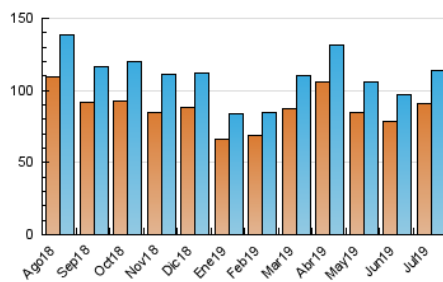

4.3 Per mesos

N. únics / Visites (x 1000)

Pàgines (x 1000)