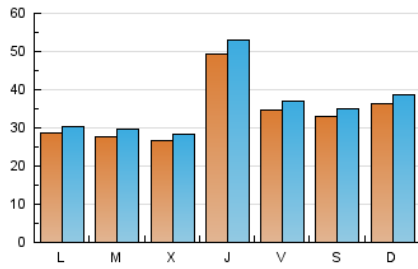

4. Gràfiques (Nacional)

4.1 Per dia de la setmana (promig)

N. únics / Visites (x 100)