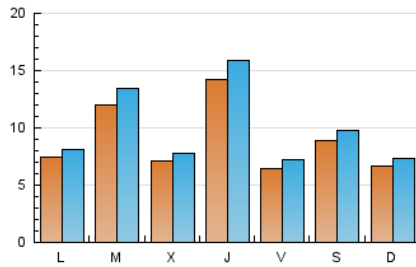

4. Gràfiques (Nacional)

4.1 Per dia de la setmana (promig)

N. únics / Visites (x 100)