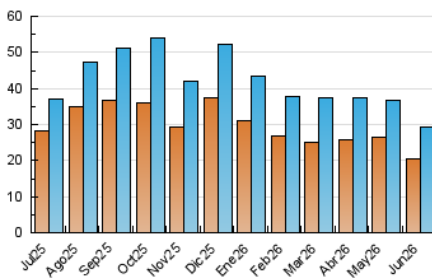

##### 4.2 Per franja horària (promig)

Visites\_ (x 1000)

Pàgines (x 1000)

##### 4.3 Per mesos

N. únics / Visites (x 1000)

Pàgines (x 1000)