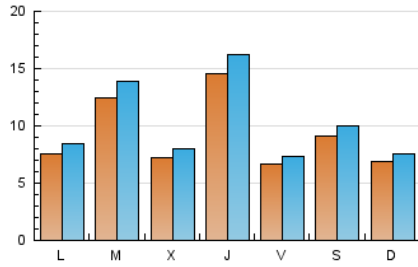

4. Gràfiques (Nacional i Internacional)

4.1 Per dia de la setmana (promig)

N. únics / Visites (x 100)