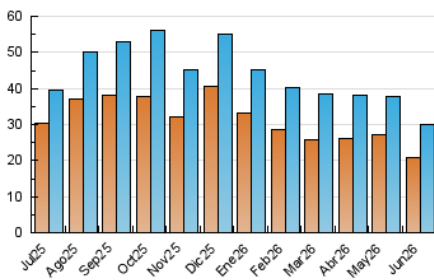

##### 4.2 Per franja horària (promig)

Visites\_ (x 1000)

Pàgines (x 1000)

##### 4.3 Per mesos

N. únics / Visites (x 1000)

Pàgines (x 1000)