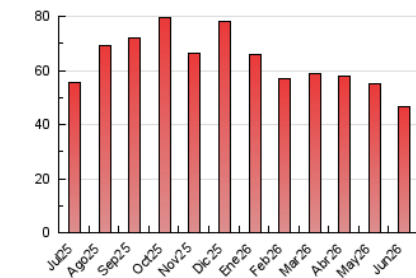

##### 4.1 Per dia de la setmana (promig)

N. únics / Visites (x 100)

Pàgines (x 100)

##### 4.2 Per franja horària (promig)

Visites\_ (x 1000)

Pàgines (x 1000)

##### 4.3 Per mesos

N. únics / Visites (x 1000)

Pàgines (x 1000)