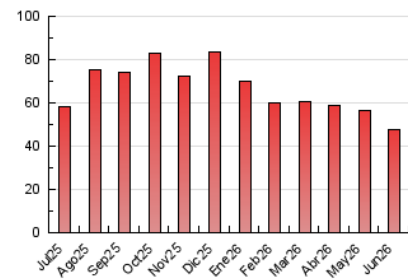

##### 4.2 Per franja horària (promig)

Visites\_ (x 1000)

Pàgines (x 1000)

##### 4.3 Per mesos

N. únics / Visites (x 1000)

Pàgines (x 1000)