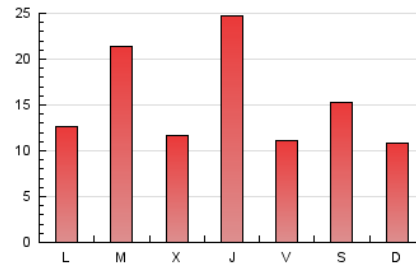

Pàgines (x 100)