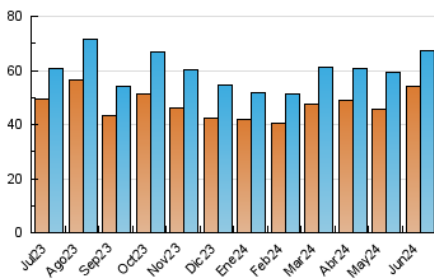

#### 4.2 Per franja horària (promig)

Visites\_ (x 1000)

Pàgines (x 1000)

#### 4.3 Per mesos

N. únics / Visites (x 1000)

Pàgines (x 1000)