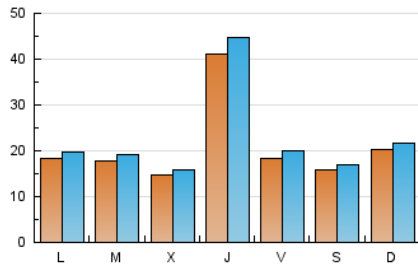

4. Gràfiques (Nacional i Internacional)

4.1 Per dia de la setmana (promig)

N. únics / Visites (x 100)