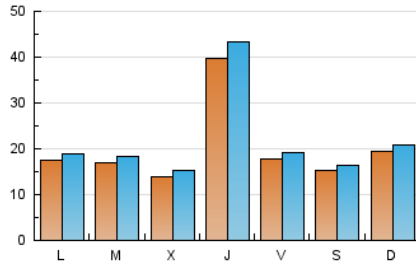

4. Gràfiques (Nacional)

4.1 Per dia de la setmana (promig)

N. únics / Visites (x 100)