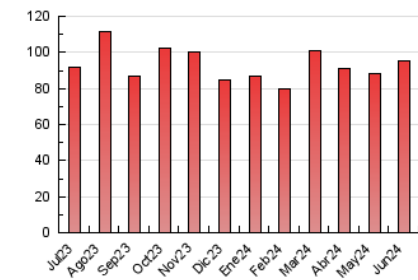

#### 4.2 Per franja horària (promig)

Visites\_ (x 1000)

Pàgines (x 1000)

#### 4.3 Per mesos

N. únics / Visites (x 1000)

Pàgines (x 1000)