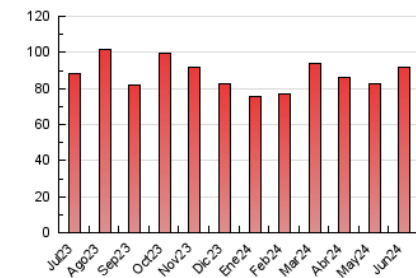

#### 4.1 Per dia de la setmana (promig)

N. únics / Visites (x 100)

Pàgines (x 100)

#### 4.2 Per franja horària (promig)

Visites\_ (x 1000)

Pàgines (x 1000)

#### 4.3 Per mesos

N. únics / Visites (x 1000)

Pàgines (x 1000)