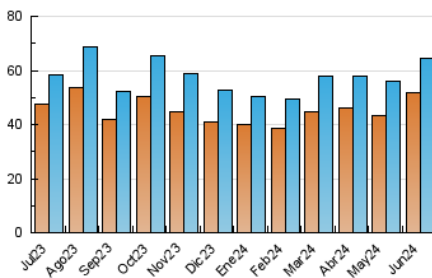

#### 4.1 Per dia de la setmana (promig)

N. únics / Visites (x 100)

Pàgines (x 100)

#### 4.2 Per franja horària (promig)

Visites\_ (x 1000)

Pàgines (x 1000)

#### 4.3 Per mesos

N. únics / Visites (x 1000)

Pàgines (x 1000)