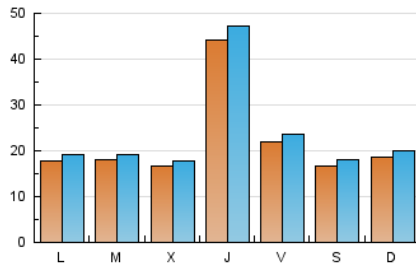

4. Gràfiques (Nacional)

4.1 Per dia de la setmana (promig)

N. únics / Visites (x 100)