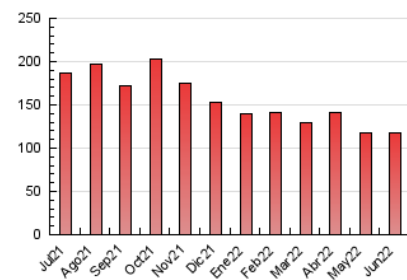

Pàgines (x 1000)