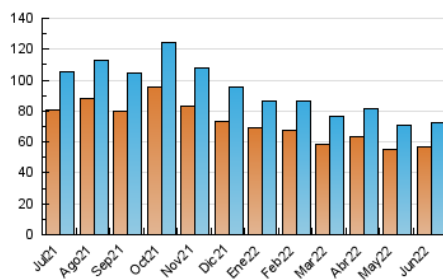

4.3 Per mesos

N. únics / Visites (x 1000)