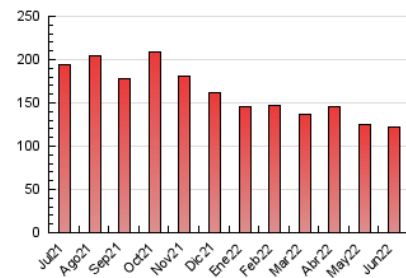

Pàgines (x 1000)