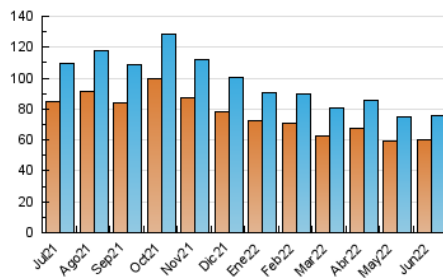

4.3 Per mesos

N. únics / Visites (x 1000)