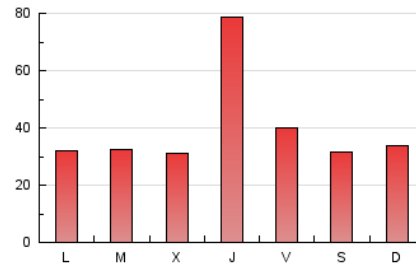

Pàgines (x 100)