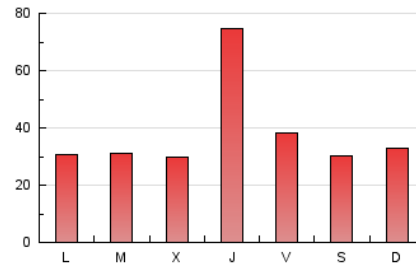

Pàgines (x 100)