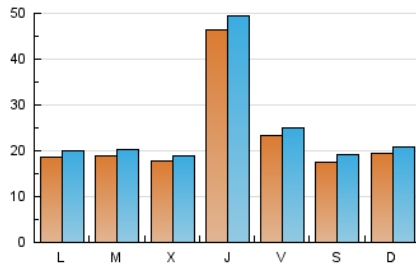

4. Gràfiques (Nacional i Internacional)

4.1 Per dia de la setmana (promig)

N. únics / Visites (x 100)