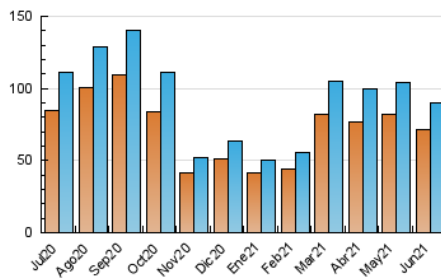

4.3 Per mesos

N. únics / Visites (x 1000)