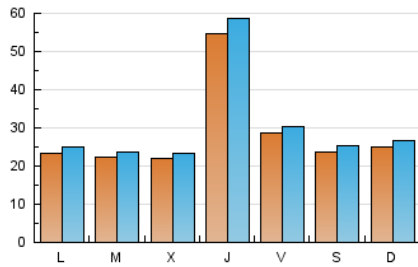

4. Gràfiques (Nacional i Internacional)

4.1 Per dia de la setmana (promig)

N. únics / Visites (x 100)