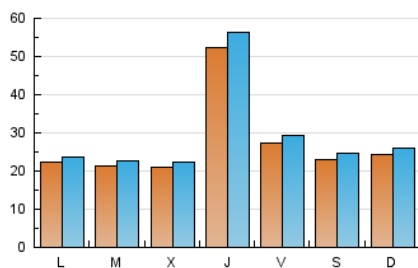

4. Gràfiques (Nacional)

4.1 Per dia de la setmana (promig)

N. únics / Visites (x 100)