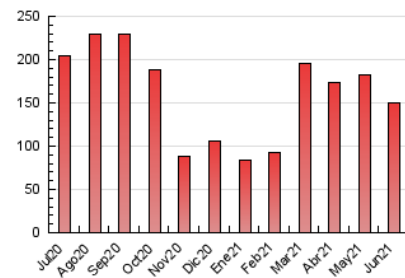

Pàgines (x 1000)