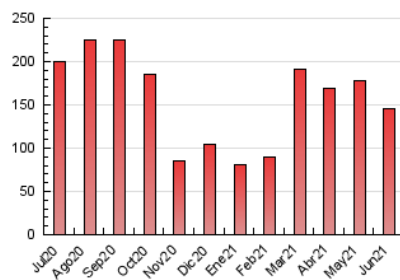

Pàgines (x 1000)