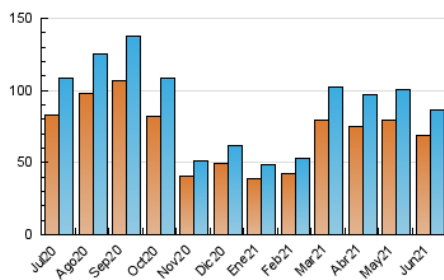

4.3 Per mesos

N. únics / Visites (x 1000)