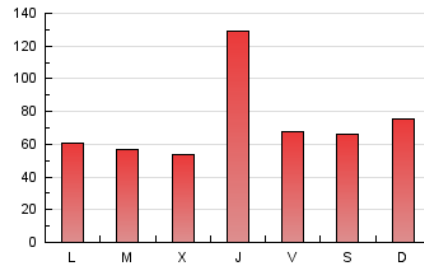

Pàgines (x 100)