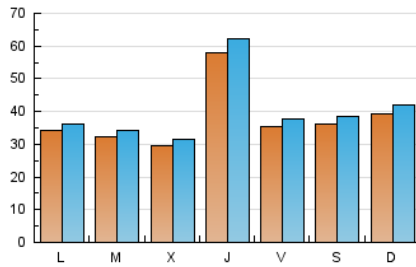

4. Gràfiques (Nacional i Internacional)

4.1 Per dia de la setmana (promig)

N. únics / Visites (x 100)