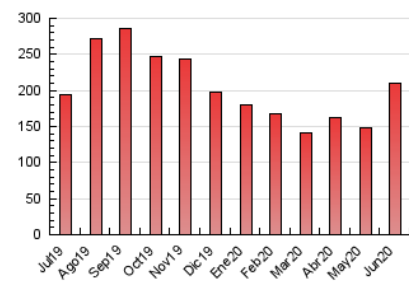

Pàgines (x 1000)