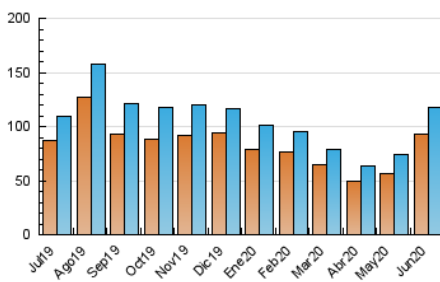

4.3 Per mesos

N. únics / Visites (x 1000)