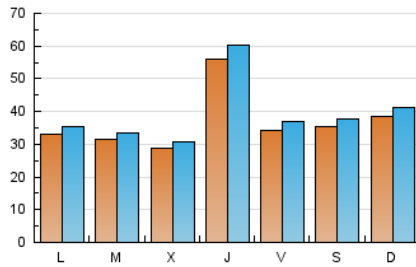

4. Gràfiques (Nacional)

4.1 Per dia de la setmana (promig)

N. únics / Visites (x 100)