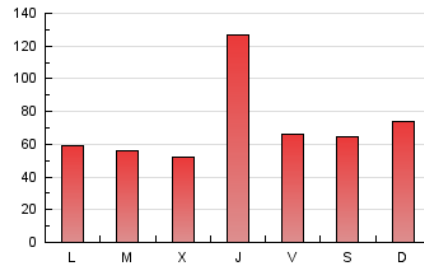

Pàgines (x 100)