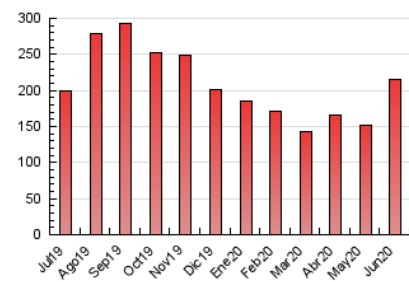

Pàgines (x 1000)