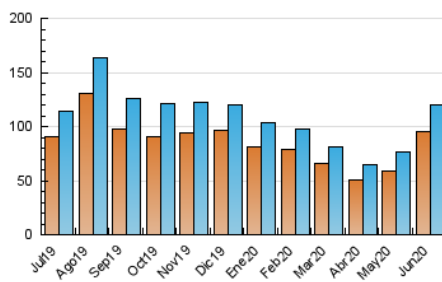

4.3 Per mesos

N. únics / Visites (x 1000)