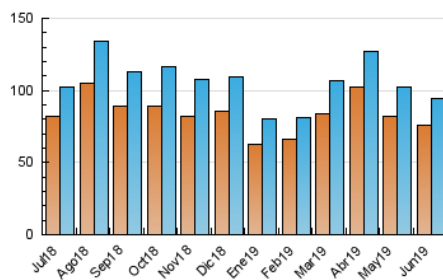

4.3 Per mesos

N. únics / Visites (x 1000)