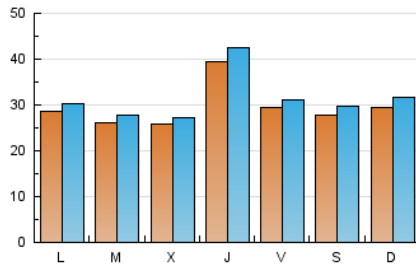

4. Gràfiques (Nacional)

4.1 Per dia de la setmana (promig)

N. únics / Visites (x 100)