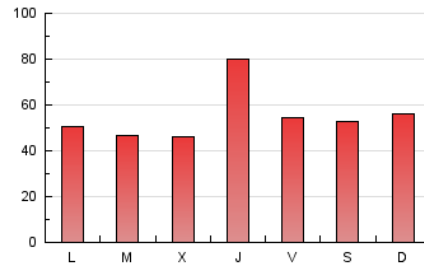

Pàgines (x 100)