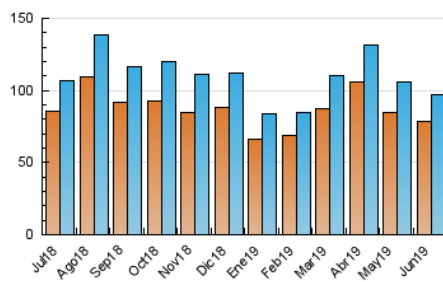

4.3 Per mesos

N. únics / Visites (x 1000)