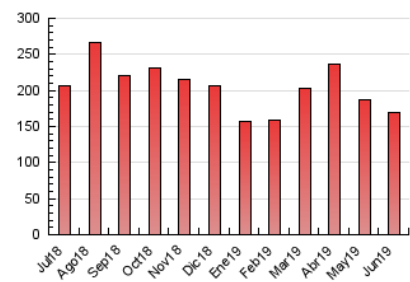

Pàgines (x 1000)