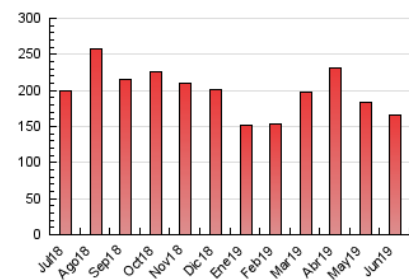

Pàgines (x 1000)