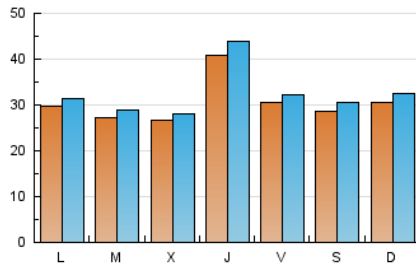

4. Gràfiques (Nacional i Internacional)

4.1 Per dia de la setmana (promig)

N. únics / Visites (x 100)