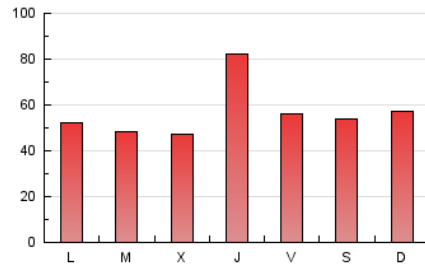

Pàgines (x 100)