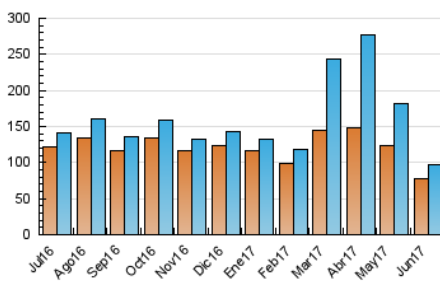

4.3 Per mesos

N. únics / Visites (x 1000)