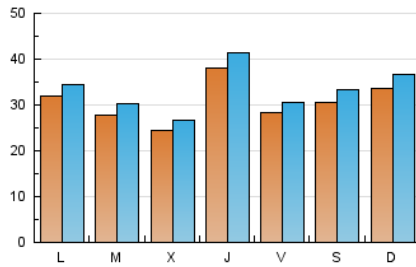

4. Gràfiques (Nacional i Internacional)

4.1 Per dia de la setmana (promig)

N. únics / Visites (x 100)