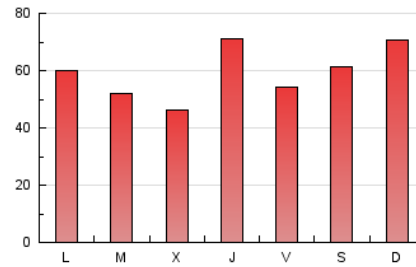

Pàgines (x 100)