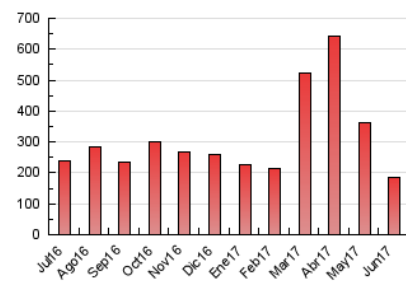

Pàgines (x 1000)