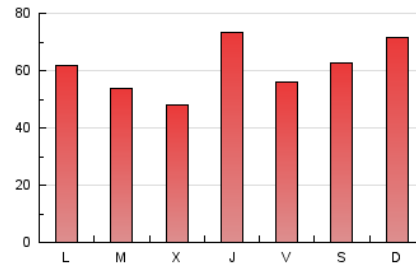

Pàgines (x 100)