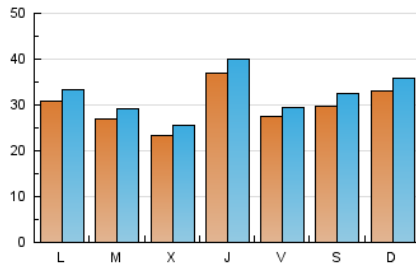

4. Gràfiques (Nacional)

4.1 Per dia de la setmana (promig)

N. únics / Visites (x 100)