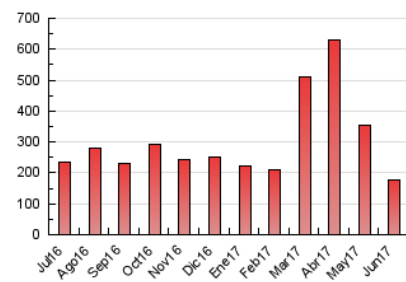

Pàgines (x 1000)