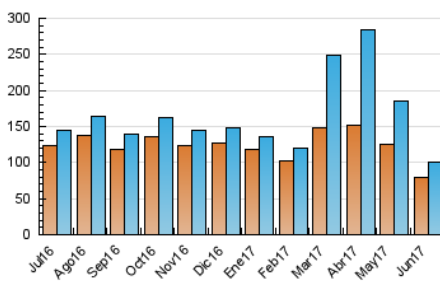

4.3 Per mesos

N. únics / Visites (x 1000)