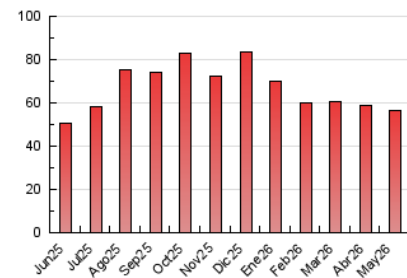

Pàgines (x 1000)