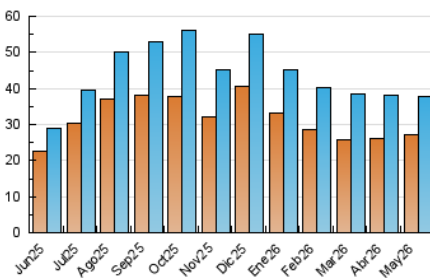

4.3 Per mesos

N. únics / Visites (x 1000)