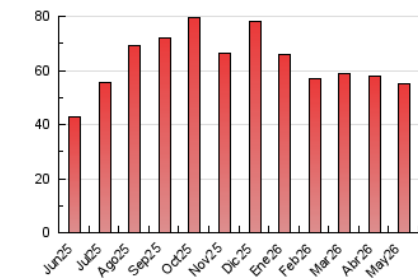

Pàgines (x 1000)