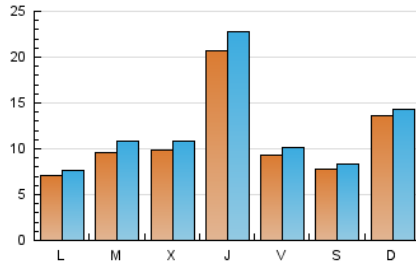

4. Gràfiques (Nacional)

4.1 Per dia de la setmana (promig)

N. únics / Visites (x 100)