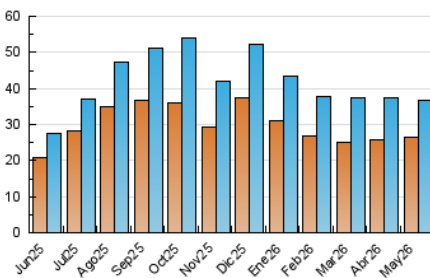

4.3 Per mesos

N. únics / Visites (x 1000)