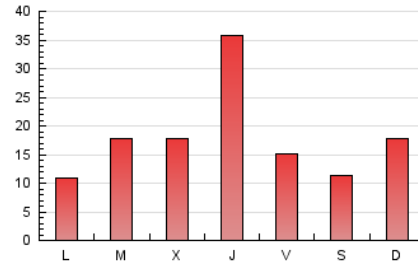

Pàgines (x 100)