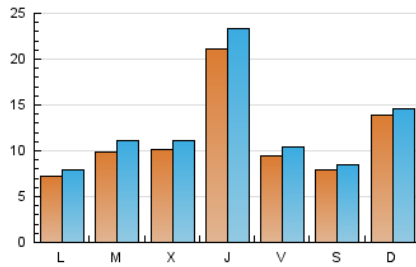

4. Gràfiques (Nacional i Internacional)

4.1 Per dia de la setmana (promig)

N. únics / Visites (x 100)