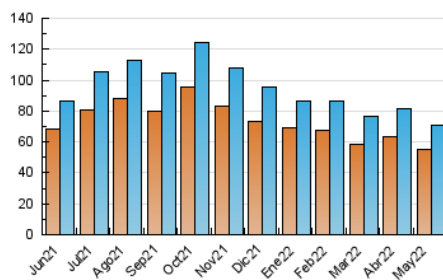

4.3 Per mesos

N. únics / Visites (x 1000)