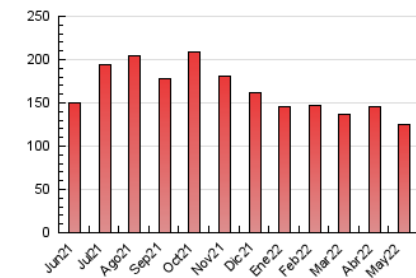

Pàgines (x 1000)