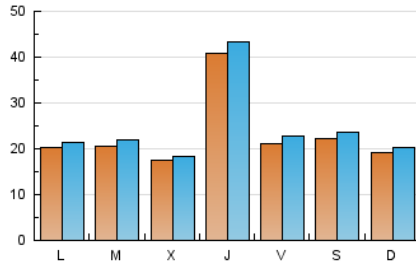

4. Gràfiques (Nacional i Internacional)

4.1 Per dia de la setmana (promig)

N. únics / Visites (x 100)