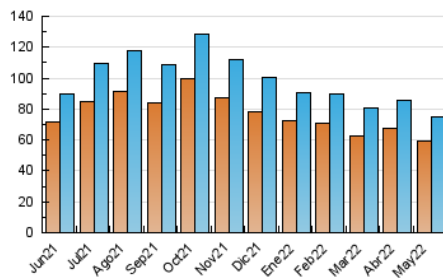

4.3 Per mesos

N. únics / Visites (x 1000)