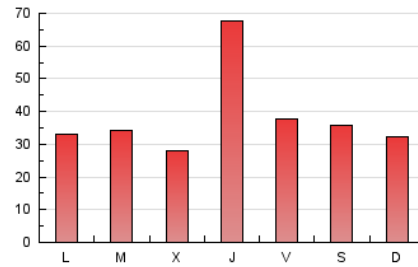

Pàgines (x 100)