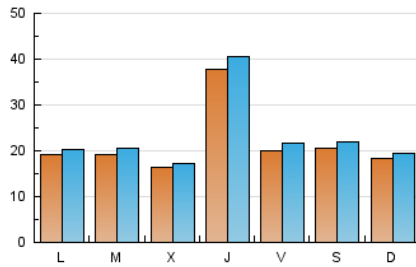

4. Gràfiques (Nacional)

4.1 Per dia de la setmana (promig)

N. únics / Visites (x 100)