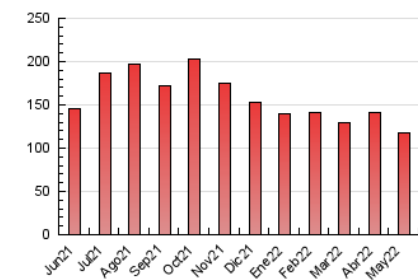

Pàgines (x 1000)