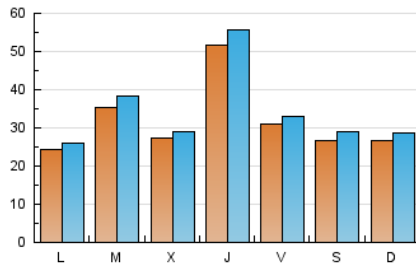

4. Gràfiques (Nacional i Internacional)

4.1 Per dia de la setmana (promig)

N. únics / Visites (x 100)