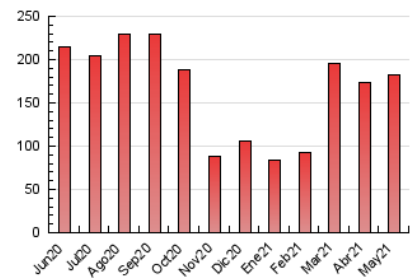

Pàgines (x 1000)