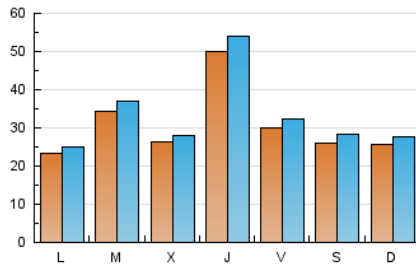

4. Gràfiques (Nacional)

4.1 Per dia de la setmana (promig)

N. únics / Visites (x 100)