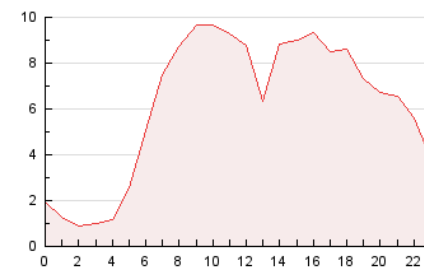

2. Seccions (Nacional)

	PÀGINES	%
HOME	6.819	4.61 %
RESTA	141.209	95.39 %

3. Per dia del mes (Nacional)

Dia	N. únics	Visites	Pàgines	Dia	N. únics	Visites	Pàgines	Dia	N. únics	Visites	Pàgines
1	1.963	2.082	5.137	11	1.701	1.887	3.787	21	4.824	5.233	9.855
2	1.686	1.771	4.092	12	1.660	1.855	3.907	22	2.170	2.308	3.958
3	1.599	1.693	3.705	13	1.552	1.776	3.841	23	1.840	1.944	3.450
4	1.588	1.706	3.591	14	4.621	5.169	11.868	24	1.954	2.069	3.582
5	1.502	1.582	3.540	15	2.066	2.275	4.595	25	2.084	2.233	3.640
6	1.529	1.694	3.526	16	1.895	2.079	3.965	26	1.758	1.870	3.207
7	4.069	4.620	11.525	17	2.051	2.280	4.183	27	1.784	1.892	3.435
8	1.797	1.971	4.479	18	1.627	1.815	3.494	28	4.523	4.886	8.729
9	1.839	2.050	4.175	19	1.546	1.676	3.111	29	2.283	2.455	4.274
10	1.859	2.058	4.662	20	1.375	1.466	2.971	30	2.507	2.662	4.524
								31	2.824	3.010	5.220

4. Gràfiques (Nacional)

4.1 Per dia de la setmana (promig)

N. únics / Visites (x 100)

Pàgines (x 100)

4.2 Per franja horària (promig)

Visites (x 1000)

Pàgines (x 1000)

4.3 Per mesos