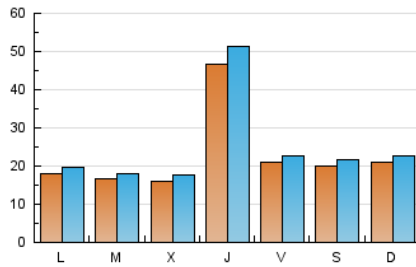

4. Gràfiques (Nacional i Internacional)

4.1 Per dia de la setmana (promig)

N. únics / Visites (x 100)