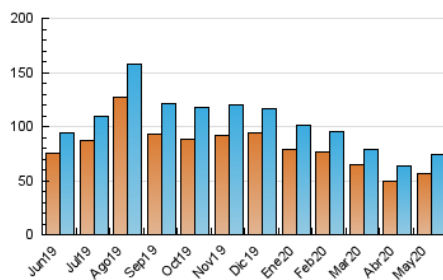

4.3 Per mesos

N. únics / Visites (x 1000)