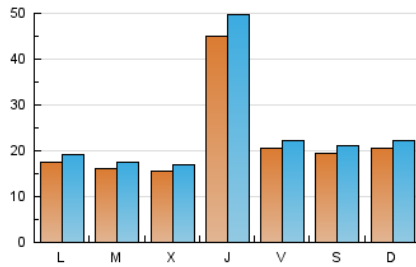

4. Gràfiques (Nacional)

4.1 Per dia de la setmana (promig)

N. únics / Visites (x 100)