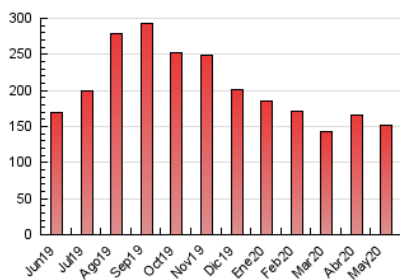

Pàgines (x 1000)