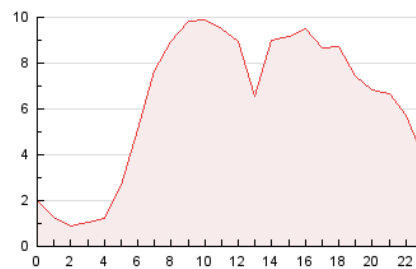

2. Seccions (Nacional i Internacional)

	PÀGINES	%
HOME	7.044	4.66 %
RESTA	144.237	95.34 %

3. Per dia del mes (Nacional i Internacional)

Dia	N. únics	Visites	Pàgines	Dia	N. únics	Visites	Pàgines	Dia	N. únics	Visites	Pàgines
1	2.031	2.155	5.309	11	1.757	1.948	3.893	21	5.009	5.423	10.080
2	1.749	1.838	4.188	12	1.702	1.906	3.977	22	2.237	2.376	4.053
3	1.639	1.734	3.762	13	1.599	1.825	3.905	23	1.895	2.000	3.521
4	1.638	1.758	3.657	14	4.779	5.344	12.166	24	2.009	2.127	3.673
5	1.539	1.620	3.610	15	2.115	2.329	4.671	25	2.136	2.287	3.727
6	1.569	1.736	3.579	16	1.971	2.157	4.060	26	1.809	1.923	3.324
7	4.205	4.766	11.815	17	2.118	2.349	4.266	27	1.829	1.939	3.488
8	1.844	2.020	4.563	18	1.680	1.872	3.610	28	4.661	5.031	8.948
9	1.895	2.109	4.288	19	1.585	1.717	3.168	29	2.343	2.515	4.351
10	1.898	2.098	4.711	20	1.423	1.514	3.023	30	2.564	2.722	4.607
								31	2.884	3.070	5.288

4. Gràfiques (Nacional i Internacional)

4.1 Per dia de la setmana (promig)

N. únics / Visites (x 100)

Pàgines (x 100)

4.2 Per franja horària (promig)

Visites (x 1000)

Pàgines (x 1000)

4.3 Per mesos