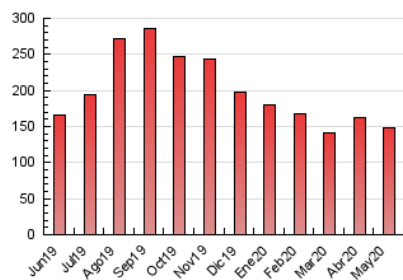

Pàgines (x 1000)