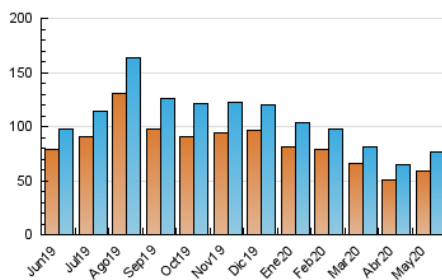

4.3 Per mesos

N. únics / Visites (x 1000)