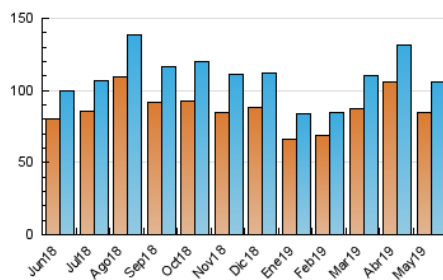

4.3 Per mesos

N. únics / Visites (x 1000)