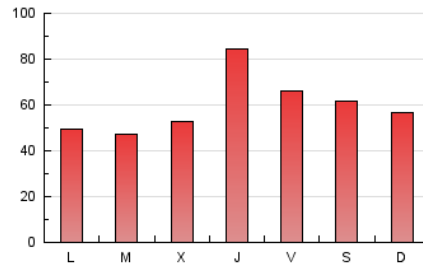

Pàgines (x 100)