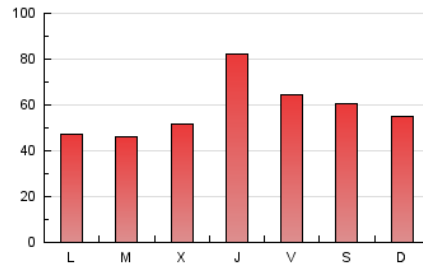

Pàgines (x 100)