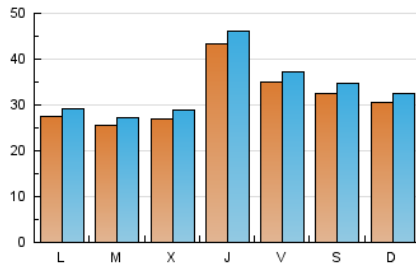

4. Gràfiques (Nacional i Internacional)

4.1 Per dia de la setmana (promig)

N. únics / Visites (x 100)