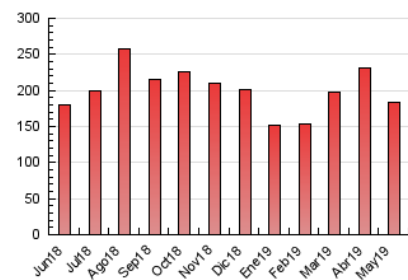

Pàgines (x 1000)