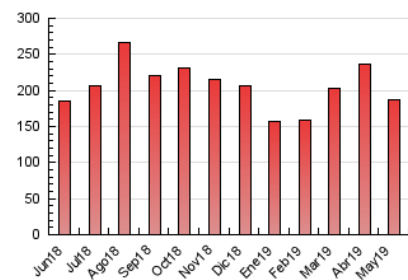

Pàgines (x 1000)