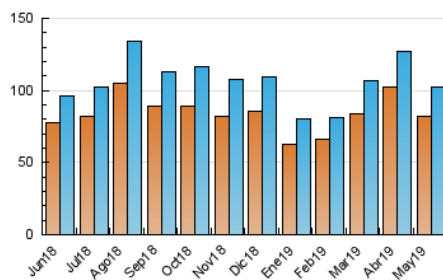

4.3 Per mesos

N. únics / Visites (x 1000)