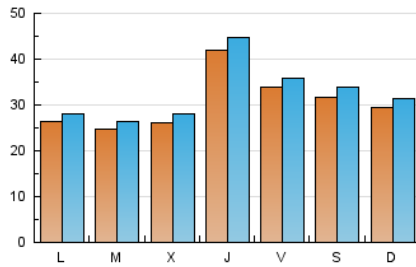

4. Gràfiques (Nacional)

4.1 Per dia de la setmana (promig)

N. únics / Visites (x 100)