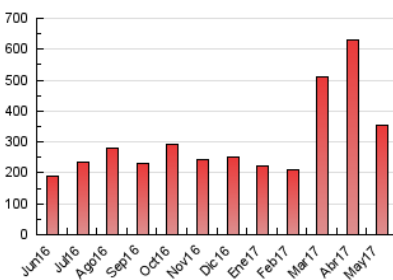

Pàgines (x 1000)