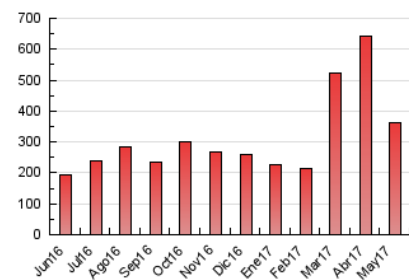

Pàgines (x 1000)