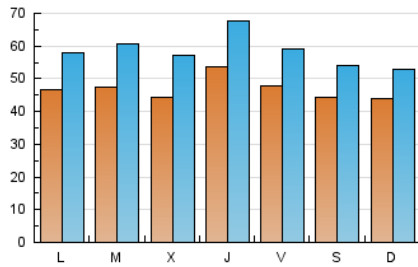

4. Gràfiques (Nacional)

4.1 Per dia de la setmana (promig)

N. únics / Visites (x 100)