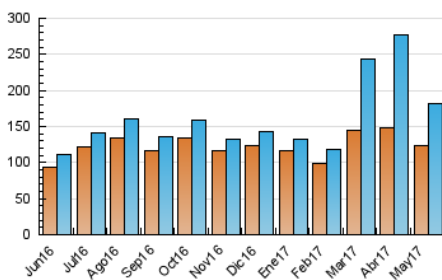

4.3 Per mesos

N. únics / Visites (x 1000)