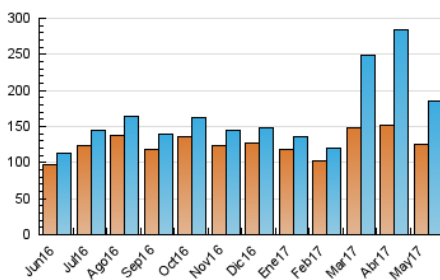

4.3 Per mesos

N. únics / Visites (x 1000)