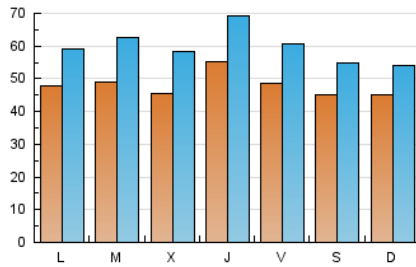

4. Gràfiques (Nacional i Internacional)

4.1 Per dia de la setmana (promig)

N. únics / Visites (x 100)