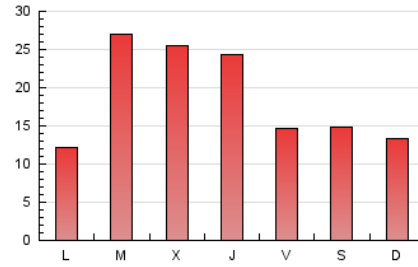

Pàgines (x 100)