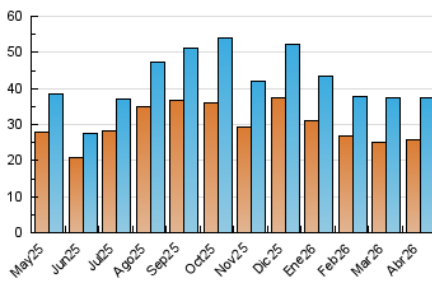

4.3 Per mesos

N. únics / Visites (x 1000)