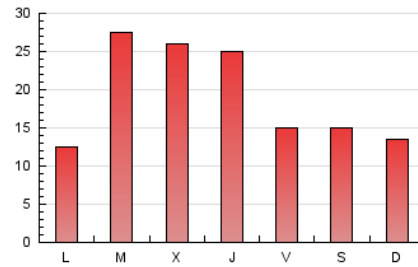

Pàgines (x 100)