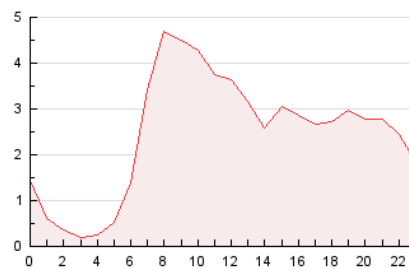

2. Seccions (Nacional i Internacional)

	PÀGINES	%
HOME	3.197	5.42 %
RESTA	55.779	94.58 %

3. Per dia del mes (Nacional i Internacional)

Dia	N. únics	Visites	Pàgines	Dia	N. únics	Visites	Pàgines	Dia	N. únics	Visites	Pàgines
1	2.477	2.801	5.486	11	793	857	1.240	21	1.351	1.510	2.247
2	1.217	1.343	2.164	12	951	1.004	1.526	22	621	707	1.188
3	1.140	1.262	2.032	13	700	772	1.110	23	968	1.067	1.594
4	726	806	1.165	14	636	708	1.047	24	625	694	1.059
5	681	754	1.100	15	1.544	1.731	2.688	25	1.714	1.889	2.667
6	754	825	1.155	16	1.227	1.366	2.200	26	1.035	1.124	1.557
7	2.437	2.642	3.984	17	689	765	1.186	27	1.031	1.119	1.770
8	1.289	1.372	1.908	18	580	632	941	28	2.370	2.601	3.743
9	1.800	1.995	2.922	19	612	682	1.249	29	1.095	1.187	1.755
10	1.132	1.195	1.708	20	568	635	972	30	2.191	2.412	3.613

4. Gràfiques (Nacional i Internacional)

4.1 Per dia de la setmana (promig)

N. únics / Visites (x 100)

Pàgines (x 100)

4.2 Per franja horària (promig)

Visites_ (x 1000)

Pàgines (x 1000)

4.3 Per mesos