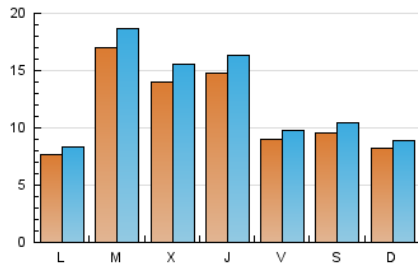

4. Gràfiques (Nacional i Internacional)

4.1 Per dia de la setmana (promig)

N. únics / Visites (x 100)