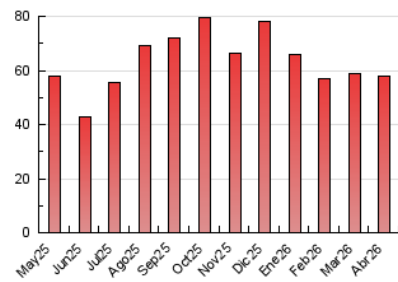

Pàgines (x 1000)