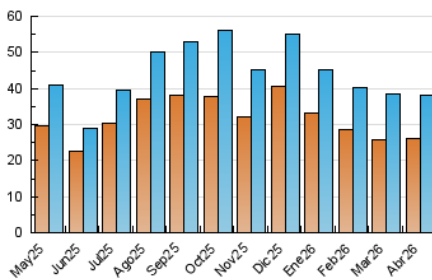

4.3 Per mesos

N. únics / Visites (x 1000)