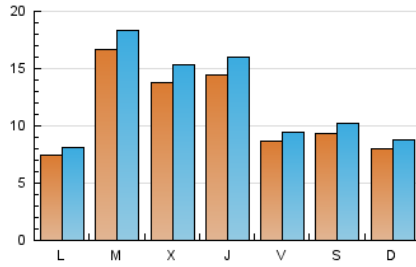

4. Gràfiques (Nacional)

4.1 Per dia de la setmana (promig)

N. únics / Visites (x 100)