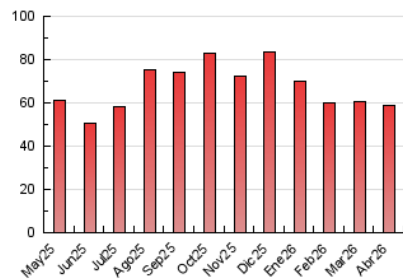

Pàgines (x 1000)