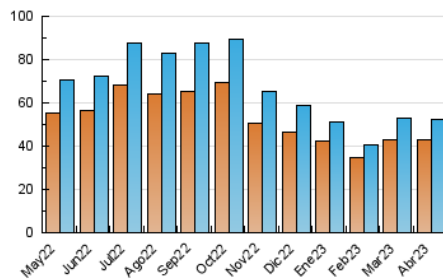

4.3 Per mesos

N. únics / Visites (x 1000)