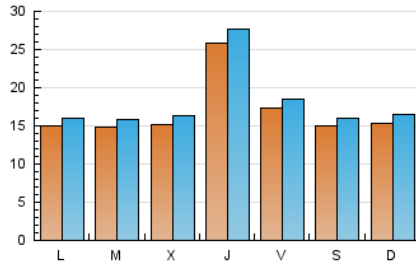

4. Gràfiques (Nacional i Internacional)

4.1 Per dia de la setmana (promig)

N. únics / Visites (x 100)