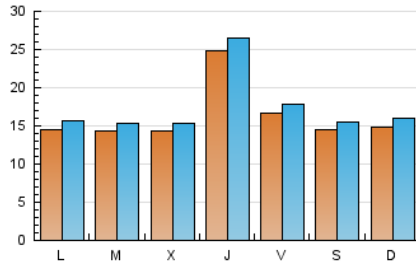

4. Gràfiques (Nacional)

4.1 Per dia de la setmana (promig)

N. únics / Visites (x 100)