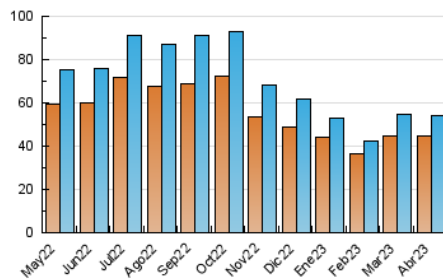

4.3 Per mesos

N. únics / Visites (x 1000)