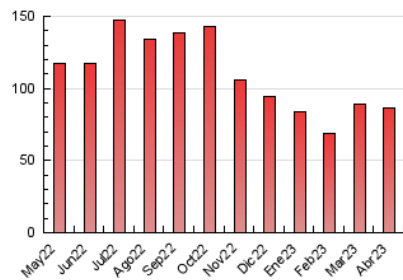

Pàgines (x 1000)