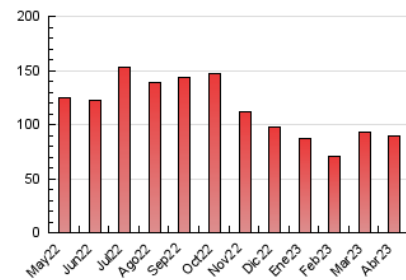

Pàgines (x 1000)