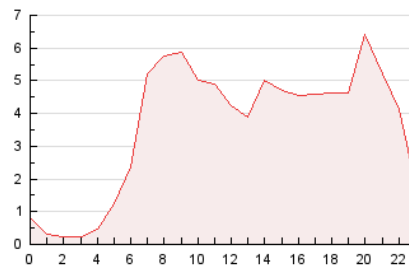

2. Seccions (Nacional)

	PÀGINES	%
HOME	6.155	7.13 %
RESTA	80.116	92.87 %

3. Per dia del mes (Nacional)

Dia	N. únics	Visites	Pàgines	Dia	N. únics	Visites	Pàgines	Dia	N. únics	Visites	Pàgines
1	1.622	1.742	2.971	11	1.213	1.288	2.089	21	1.127	1.207	2.233
2	1.945	2.107	3.567	12	1.200	1.278	2.213	22	1.039	1.086	1.801
3	1.999	2.157	3.510	13	3.146	3.415	5.742	23	915	974	1.565
4	2.000	2.150	3.516	14	1.470	1.564	2.540	24	1.238	1.322	2.044
5	1.808	1.942	3.164	15	1.249	1.330	2.158	25	1.335	1.415	2.262
6	3.050	3.269	5.568	16	1.292	1.399	2.253	26	1.204	1.289	2.205
7	2.632	2.842	4.727	17	1.283	1.373	2.294	27	2.515	2.682	4.395
8	1.961	2.124	3.299	18	1.194	1.272	2.050	28	1.449	1.538	2.558
9	1.575	1.703	2.647	19	1.525	1.642	2.903	29	1.368	1.484	2.341
10	1.302	1.384	2.321	20	1.200	1.255	2.235	30	1.728	1.856	3.100

4. Gràfiques (Nacional)

4.1 Per dia de la setmana (promig)

N. únics / Visites (x 100)

Pàgines (x 100)

4.2 Per franja horària (promig)

Visites_ (x 1000)

Pàgines (x 1000)

4.3 Per mesos