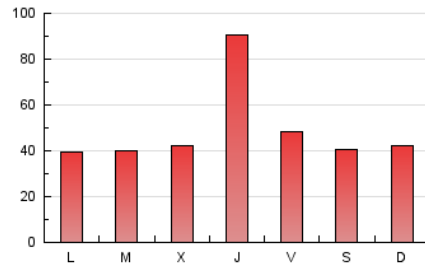

Pàgines (x 100)