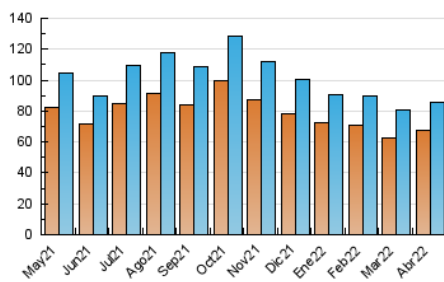

4.3 Per mesos

N. únics / Visites (x 1000)