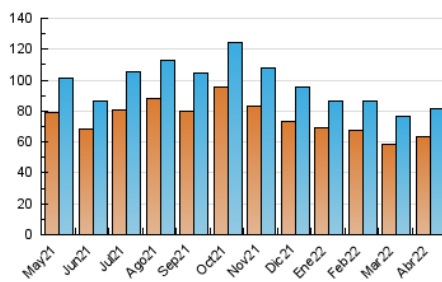

4.3 Per mesos

N. únics / Visites (x 1000)