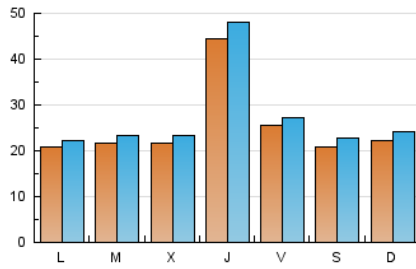

4. Gràfiques (Nacional)

4.1 Per dia de la setmana (promig)

N. únics / Visites (x 100)