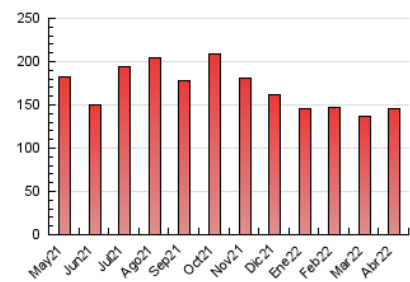

Pàgines (x 1000)