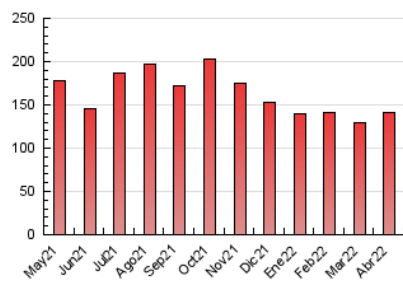

Pàgines (x 1000)