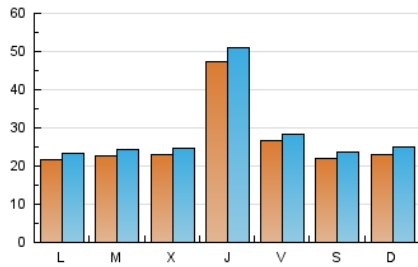

4. Gràfiques (Nacional i Internacional)

4.1 Per dia de la setmana (promig)

N. únics / Visites (x 100)