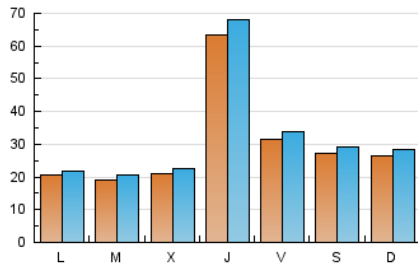

4. Gràfiques (Nacional i Internacional)

4.1 Per dia de la setmana (promig)

N. únics / Visites (x 100)