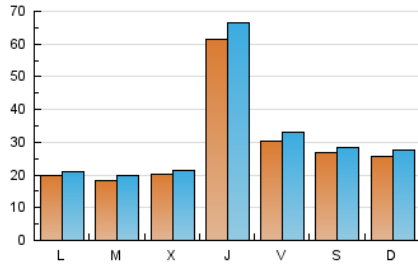

4. Gràfiques (Nacional)

4.1 Per dia de la setmana (promig)

N. únics / Visites (x 100)