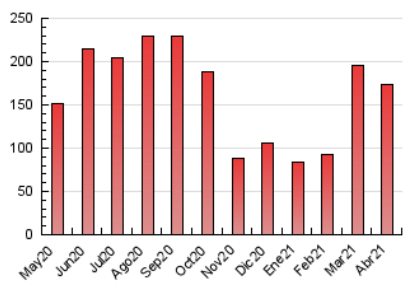

Pàgines (x 1000)