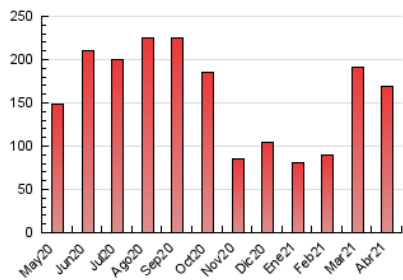

Pàgines (x 1000)