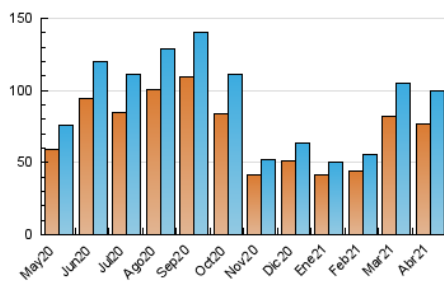

4.3 Per mesos

N. únics / Visites (x 1000)