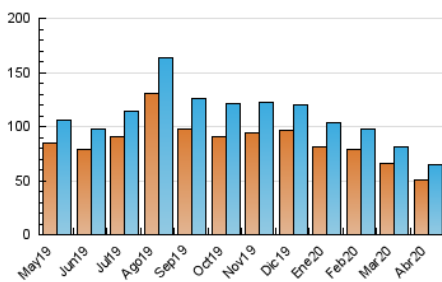

4.3 Per mesos

N. únics / Visites (x 1000)