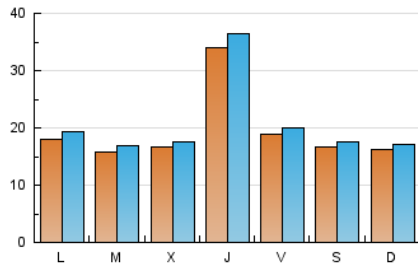

4. Gràfiques (Nacional)

4.1 Per dia de la setmana (promig)

N. únics / Visites (x 100)