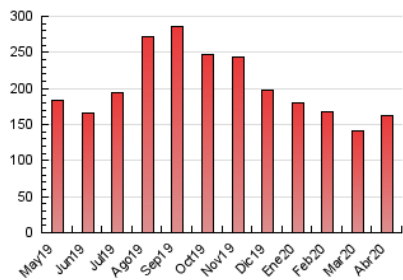

Pàgines (x 1000)