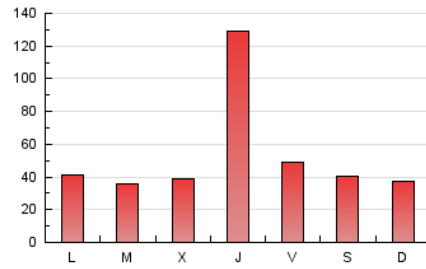

Pàgines (x 100)