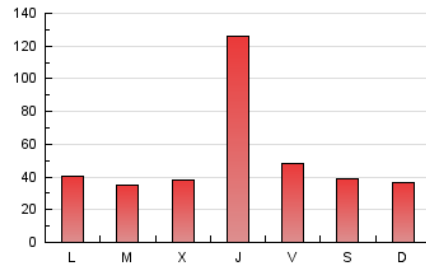

Pàgines (x 100)