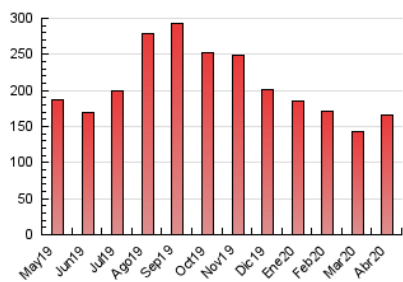

Pàgines (x 1000)