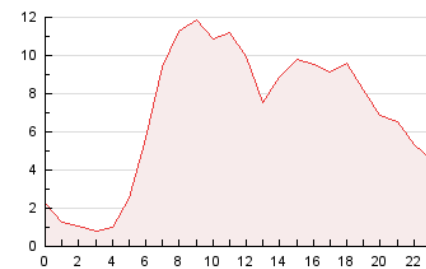

2. Seccions (Nacional i Internacional)

	PÀGINES	%
HOME	5.807	3.51 %
RESTA	159.510	96.49 %

3. Per dia del mes (Nacional i Internacional)

Dia	N. únics	Visites	Pàgines	Dia	N. únics	Visites	Pàgines	Dia	N. únics	Visites	Pàgines
1	2.319	2.434	4.874	11	1.763	1.856	4.244	21	1.970	2.109	4.046
2	3.739	3.957	15.896	12	1.561	1.646	3.715	22	1.662	1.768	3.715
3	1.693	1.798	4.423	13	1.945	2.055	4.492	23	3.859	4.161	13.354
4	1.485	1.572	3.362	14	1.554	1.673	3.322	24	2.214	2.334	5.418
5	1.480	1.550	3.348	15	1.696	1.797	4.029	25	1.766	1.883	4.178
6	1.506	1.581	3.593	16	3.527	3.799	12.773	26	1.762	1.873	3.532
7	1.476	1.579	3.721	17	1.915	2.025	5.244	27	1.894	2.049	4.100
8	1.385	1.468	3.345	18	1.830	1.937	4.303	28	1.468	1.557	3.121
9	3.488	3.718	9.757	19	1.840	1.953	4.248	29	1.513	1.619	3.386
10	1.933	2.033	4.644	20	2.101	2.266	4.367	30	2.985	3.198	12.767

4. Gràfiques (Nacional i Internacional)

4.1 Per dia de la setmana (promig)

N. únics / Visites (x 100)

Pàgines (x 100)

4.2 Per franja horària (promig)

Visites (x 1000)

Pàgines (x 1000)

4.3 Per mesos