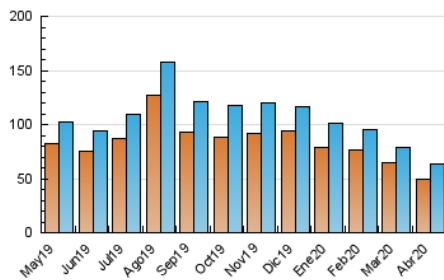

4.3 Per mesos

N. únics / Visites (x 1000)