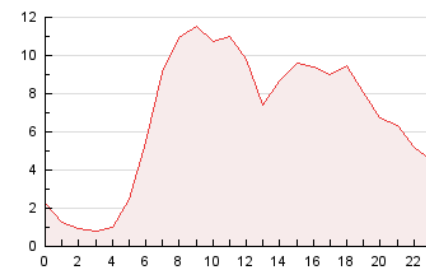

2. Seccions (Nacional)

	PÀGINES	%
HOME	5.612	3.47 %
RESTA	156.214	96.53 %

3. Per dia del mes (Nacional)

Dia	N. únics	Visites	Pàgines	Dia	N. únics	Visites	Pàgines	Dia	N. únics	Visites	Pàgines
1	2.282	2.397	4.831	11	1.720	1.811	4.074	21	1.912	2.049	3.943
2	3.647	3.862	15.578	12	1.525	1.610	3.661	22	1.614	1.720	3.643
3	1.651	1.753	4.355	13	1.888	1.995	4.417	23	3.736	4.037	13.076
4	1.442	1.523	3.300	14	1.515	1.631	3.266	24	2.153	2.271	5.295
5	1.442	1.511	3.301	15	1.647	1.746	3.972	25	1.711	1.828	4.116
6	1.463	1.537	3.534	16	3.380	3.646	12.425	26	1.709	1.815	3.468
7	1.443	1.542	3.646	17	1.867	1.974	5.174	27	1.839	1.990	4.034
8	1.335	1.415	3.287	18	1.765	1.870	4.206	28	1.418	1.506	3.045
9	3.379	3.598	9.539	19	1.790	1.903	4.161	29	1.455	1.553	3.202
10	1.869	1.967	4.533	20	2.050	2.213	4.289	30	2.873	3.076	12.455

4. Gràfiques (Nacional)

4.1 Per dia de la setmana (promig)

N. únics / Visites (x 100)

Pàgines (x 100)

4.2 Per franja horària (promig)

Visites (x 1000)

Pàgines (x 1000)

4.3 Per mesos