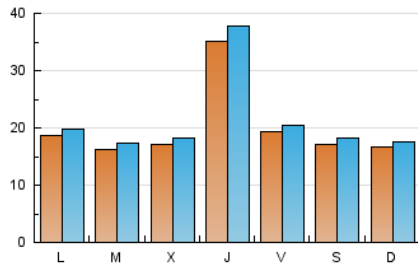

4. Gràfiques (Nacional i Internacional)

4.1 Per dia de la setmana (promig)

N. únics / Visites (x 100)