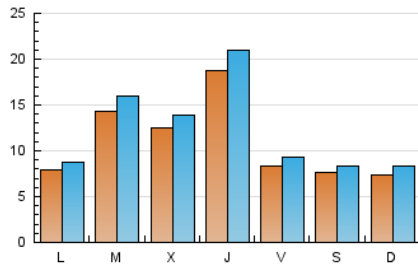

4. Gràfiques (Nacional)

4.1 Per dia de la setmana (promig)

N. únics / Visites (x 100)