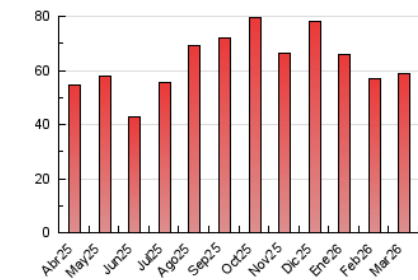

Pàgines (x 1000)