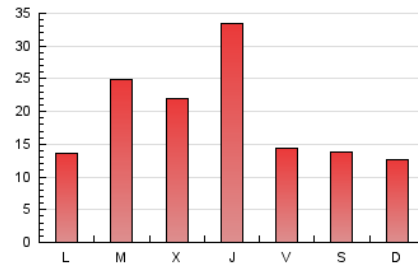

Pàgines (x 100)