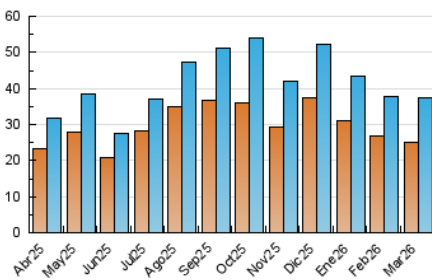

4.3 Per mesos

N. únics / Visites (x 1000)