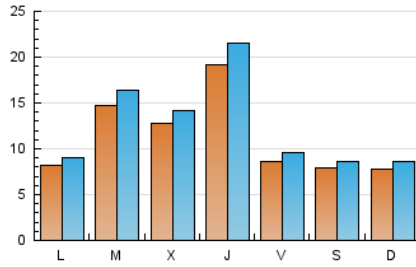

4. Gràfiques (Nacional i Internacional)

4.1 Per dia de la setmana (promig)

N. únics / Visites (x 100)