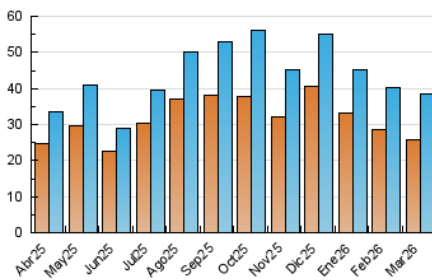

4.3 Per mesos

N. únics / Visites (x 1000)