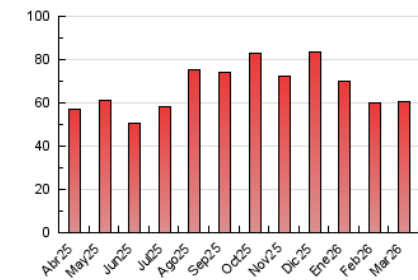

Pàgines (x 1000)