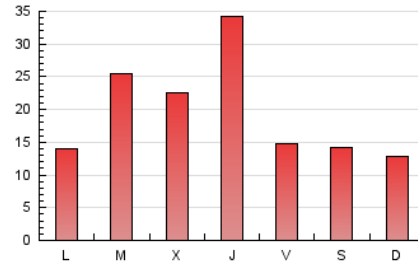

Pàgines (x 100)