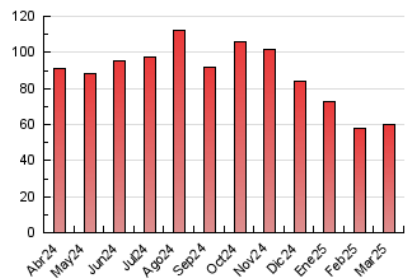

Pàgines (x 1000)