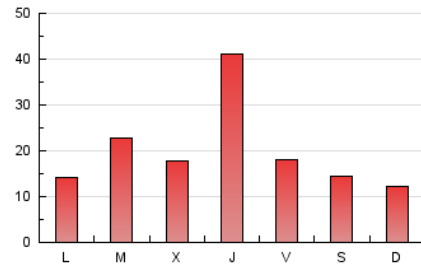

Pàgines (x 100)