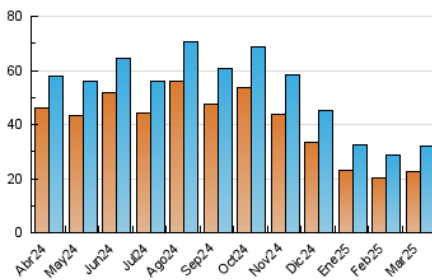

4.3 Per mesos

N. únics / Visites (x 1000)