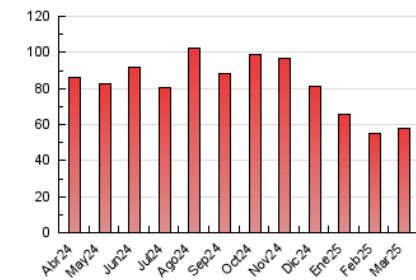

Pàgines (x 1000)