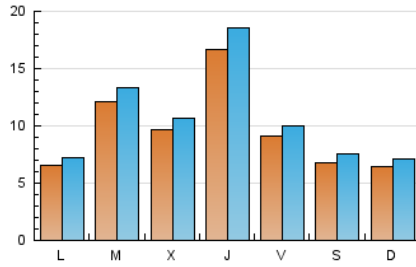

4. Gràfiques (Nacional)

4.1 Per dia de la setmana (promig)

N. únics / Visites (x 100)