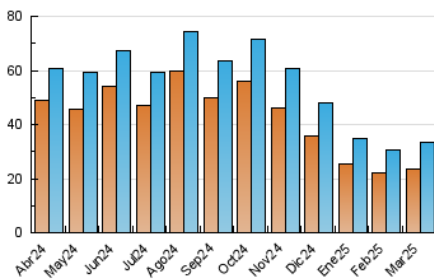

4.3 Per mesos

N. únics / Visites (x 1000)