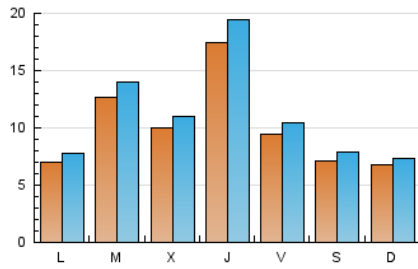

4. Gràfiques (Nacional i Internacional)

4.1 Per dia de la setmana (promig)

N. únics / Visites (x 100)