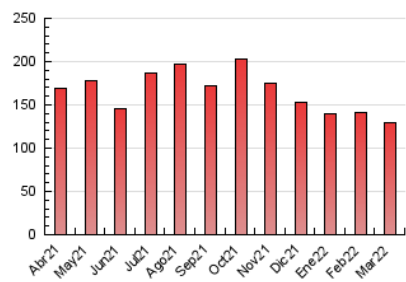

Pàgines (x 1000)