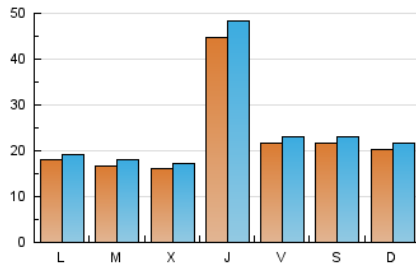

4. Gràfiques (Nacional)

4.1 Per dia de la setmana (promig)

N. únics / Visites (x 100)