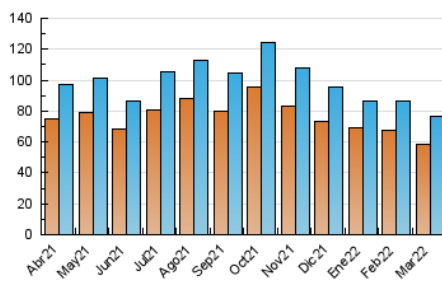

4.3 Per mesos

N. únics / Visites (x 1000)