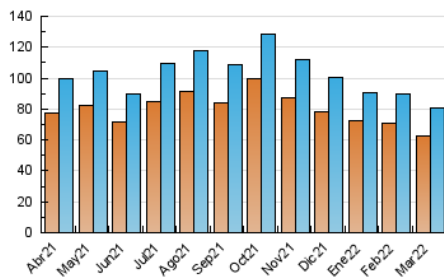

4.3 Per mesos

N. únics / Visites (x 1000)