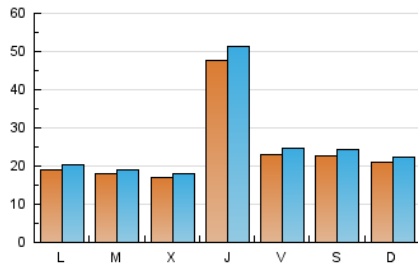

4. Gràfiques (Nacional i Internacional)

4.1 Per dia de la setmana (promig)

N. únics / Visites (x 100)