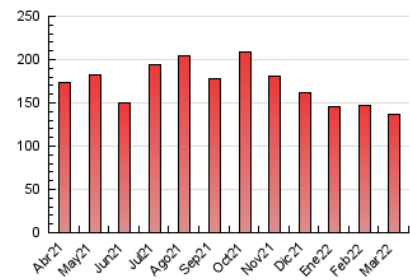

Pàgines (x 1000)