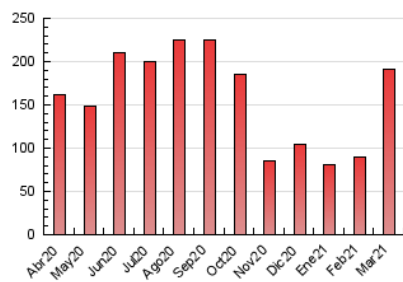

Pàgines (x 1000)