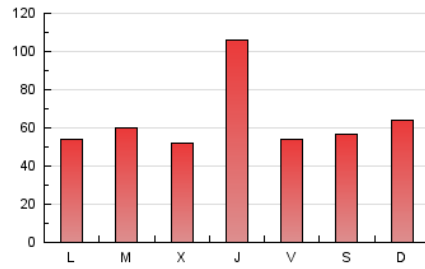

Pàgines (x 100)