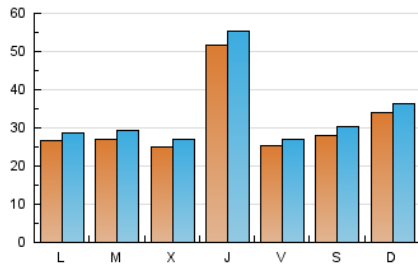

4. Gràfiques (Nacional)

4.1 Per dia de la setmana (promig)

N. únics / Visites (x 100)