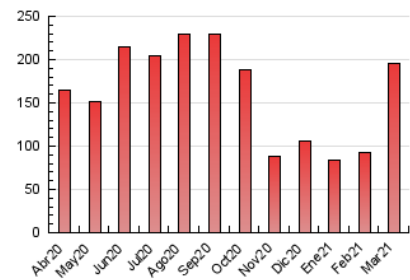

Pàgines (x 1000)