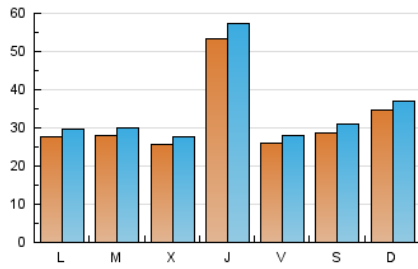

4. Gràfiques (Nacional i Internacional)

4.1 Per dia de la setmana (promig)

N. únics / Visites (x 100)