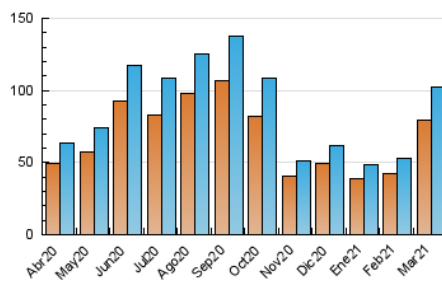

4.3 Per mesos

N. únics / Visites (x 1000)