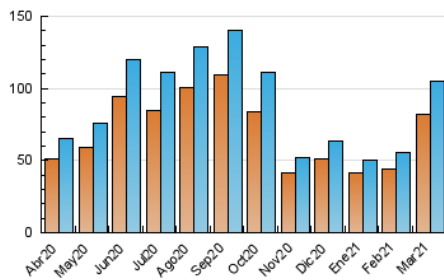

4.3 Per mesos

N. únics / Visites (x 1000)