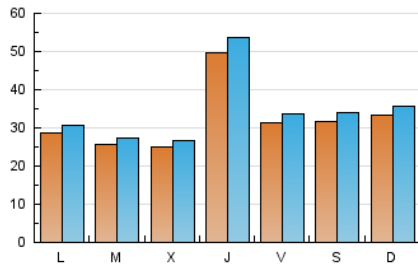

4. Gràfiques (Nacional)

4.1 Per dia de la setmana (promig)

N. únics / Visites (x 100)