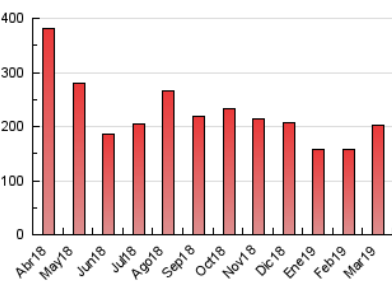

Pàgines (x 1000)