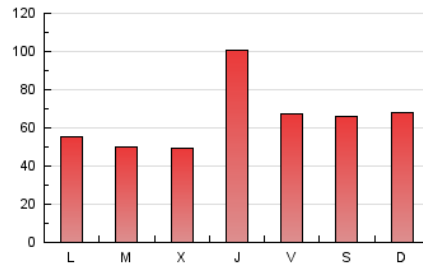

Pàgines (x 100)