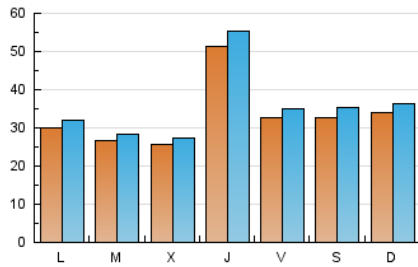

4. Gràfiques (Nacional i Internacional)

4.1 Per dia de la setmana (promig)

N. únics / Visites (x 100)