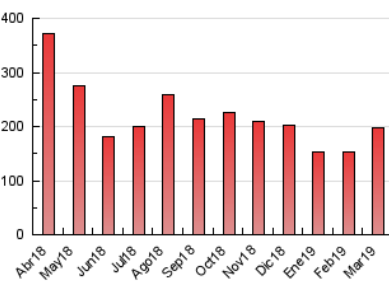

Pàgines (x 1000)