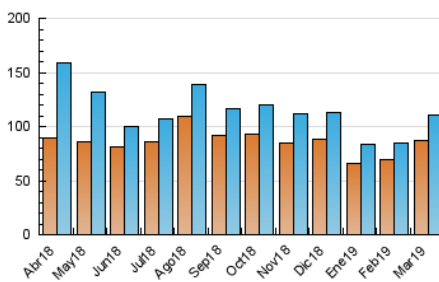

4.3 Per mesos

N. únics / Visites (x 1000)