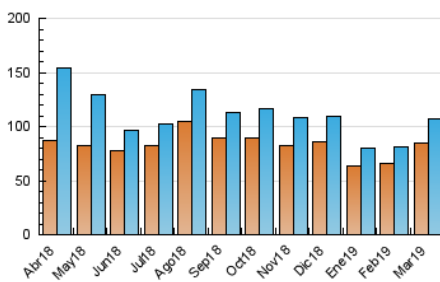

4.3 Per mesos

N. únics / Visites (x 1000)