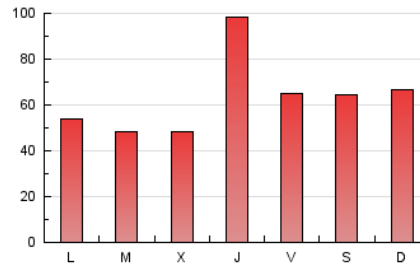

Pàgines (x 100)