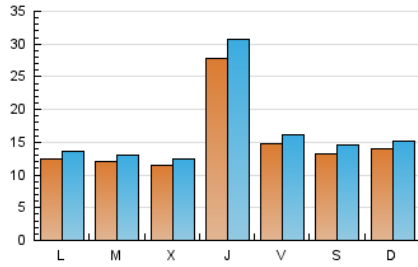

4. Gràfiques (Nacional)

4.1 Per dia de la setmana (promig)

N. únics / Visites (x 100)