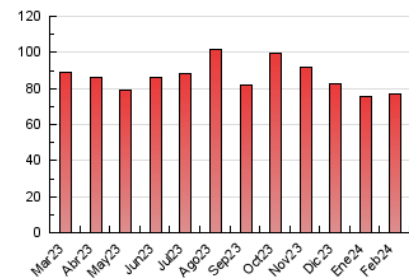

Pàgines (x 1000)