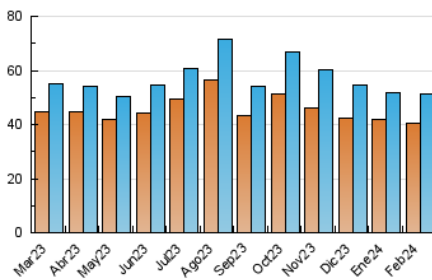

4.3 Per mesos

N. únics / Visites (x 1000)