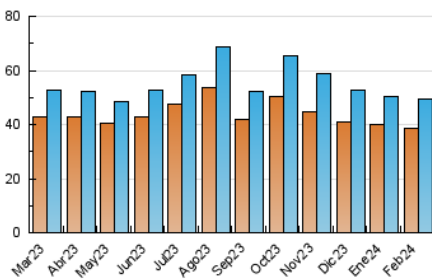

4.3 Per mesos

N. únics / Visites (x 1000)