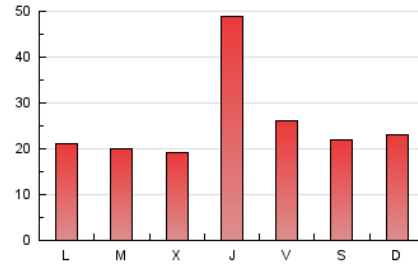

Pàgines (x 100)