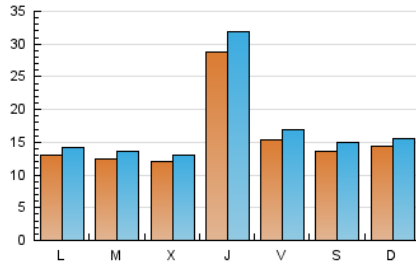

4. Gràfiques (Nacional i Internacional)

4.1 Per dia de la setmana (promig)

N. únics / Visites (x 100)