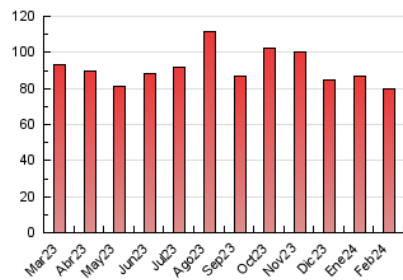

Pàgines (x 1000)