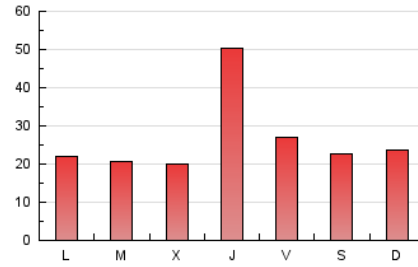

Pàgines (x 100)