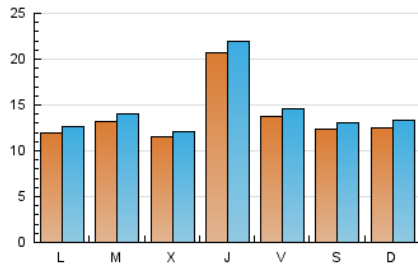

4. Gràfiques (Nacional)

4.1 Per dia de la setmana (promig)

N. únics / Visites (x 100)