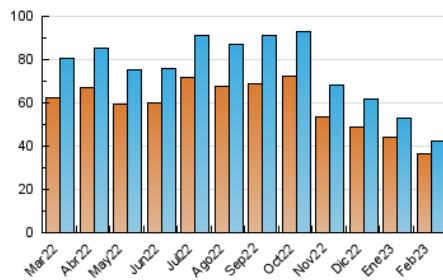

4.3 Per mesos

N. únics / Visites (x 1000)