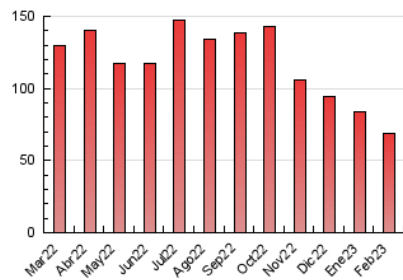

Pàgines (x 1000)