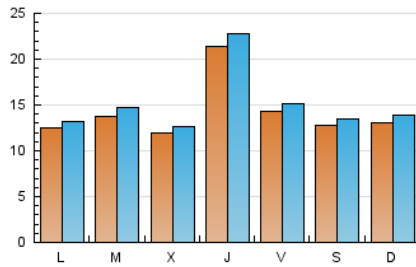

4. Gràfiques (Nacional i Internacional)

4.1 Per dia de la setmana (promig)

N. únics / Visites (x 100)