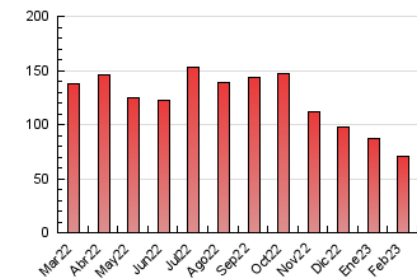

Pàgines (x 1000)