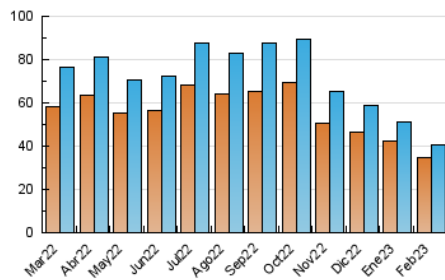

4.3 Per mesos

N. únics / Visites (x 1000)