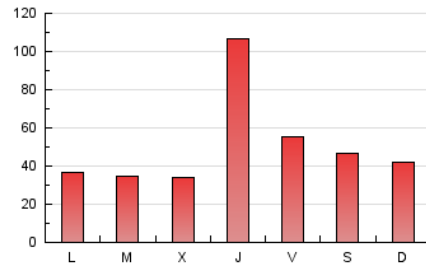

Pàgines (x 100)