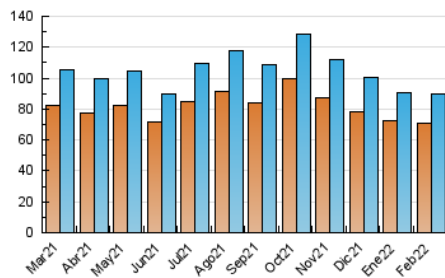

4.3 Per mesos

N. únics / Visites (x 1000)