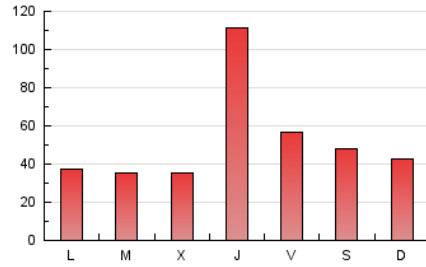

Pàgines (x 100)