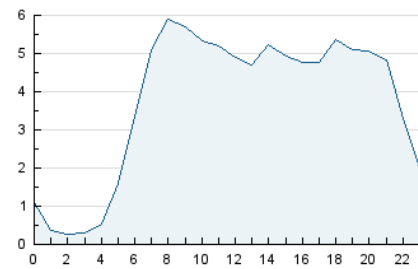

2. Seccions (Nacional i Internacional)

| | PÀGINES | % |
|--------------|---------|---------|
| HOME | 6.682 | 4.55 % |
| RESTA | 140.114 | 95.45 % |

3. Per dia del mes (Nacional i Internacional)

| Dia | N. únics | Visites | Pàgines | Dia | N. únics | Visites | Pàgines | Dia | N. únics | Visites | Pàgines |
|-----|----------|---------|---------|-----|----------|---------|---------|-----|----------|---------|---------|
| 1 | 2.082 | 2.209 | 3.417 | 11 | 2.562 | 2.738 | 4.779 | 21 | 2.191 | 2.376 | 3.864 |
| 2 | 2.084 | 2.220 | 3.668 | 12 | 2.461 | 2.635 | 4.248 | 22 | 2.074 | 2.227 | 3.970 |
| 3 | 6.375 | 6.885 | 11.673 | 13 | 2.334 | 2.493 | 4.134 | 23 | 1.832 | 1.967 | 3.379 |
| 4 | 3.780 | 4.003 | 6.375 | 14 | 1.939 | 2.036 | 3.357 | 24 | 8.073 | 8.505 | 12.321 |
| 5 | 2.778 | 2.966 | 5.006 | 15 | 1.933 | 2.059 | 3.387 | 25 | 3.778 | 3.939 | 6.082 |
| 6 | 2.575 | 2.756 | 4.326 | 16 | 1.838 | 1.953 | 3.195 | 26 | 2.866 | 3.080 | 5.153 |
| 7 | 2.541 | 2.749 | 4.283 | 17 | 6.097 | 6.667 | 11.014 | 27 | 2.440 | 2.650 | 4.486 |
| 8 | 1.920 | 2.071 | 3.407 | 18 | 2.876 | 3.077 | 5.505 | 28 | 2.139 | 2.304 | 3.548 |
| 9 | 2.117 | 2.257 | 3.962 | 19 | 2.617 | 2.824 | 4.716 | | | | |
| 10 | 5.323 | 5.627 | 9.395 | 20 | 2.271 | 2.448 | 4.146 | | | | |

4. Gràfiques (Nacional i Internacional)

4.1 Per dia de la setmana (promig)

N. únics / Visites (x 100)

Pàgines (x 100)

4.2 Per franja horària (promig)

Visites (x 1000)

Pàgines (x 1000)

4.3 Per mesos