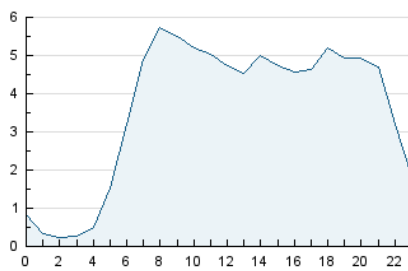

2. Seccions (Nacional)

| | PÀGINES | % |
|--------------|---------|---------|
| HOME | 6.342 | 4.47 % |
| RESTA | 135.432 | 95.53 % |

3. Per dia del mes (Nacional)

| Dia | N. únics | Visites | Pàgines | Dia | N. únics | Visites | Pàgines | Dia | N. únics | Visites | Pàgines |
|-----|----------|---------|---------|-----|----------|---------|---------|-----|----------|---------|---------|
| 1 | 2.005 | 2.132 | 3.329 | 11 | 2.484 | 2.659 | 4.660 | 21 | 2.119 | 2.297 | 3.773 |
| 2 | 2.004 | 2.138 | 3.540 | 12 | 2.381 | 2.551 | 4.131 | 22 | 1.996 | 2.147 | 3.878 |
| 3 | 5.987 | 6.484 | 10.927 | 13 | 2.268 | 2.424 | 4.046 | 23 | 1.770 | 1.903 | 3.303 |
| 4 | 3.670 | 3.890 | 6.190 | 14 | 1.836 | 1.927 | 3.214 | 24 | 7.848 | 8.307 | 12.073 |
| 5 | 2.683 | 2.866 | 4.879 | 15 | 1.807 | 1.924 | 3.226 | 25 | 3.667 | 3.826 | 5.945 |
| 6 | 2.502 | 2.680 | 4.212 | 16 | 1.728 | 1.838 | 3.023 | 26 | 2.749 | 2.959 | 5.009 |
| 7 | 2.442 | 2.648 | 4.145 | 17 | 5.882 | 6.399 | 10.593 | 27 | 2.336 | 2.541 | 4.361 |
| 8 | 1.829 | 1.977 | 3.308 | 18 | 2.777 | 2.970 | 5.334 | 28 | 2.056 | 2.217 | 3.451 |
| 9 | 1.946 | 2.085 | 3.602 | 19 | 2.524 | 2.728 | 4.597 | | | | |
| 10 | 5.073 | 5.374 | 8.968 | 20 | 2.200 | 2.373 | 4.057 | | | | |

4. Gràfiques (Nacional)

4.1 Per dia de la setmana (promig)

N. únics / Visites (x 100)

Pàgines (x 100)

4.2 Per franja horària (promig)

Visites (x 1000)

Pàgines (x 1000)

4.3 Per mesos