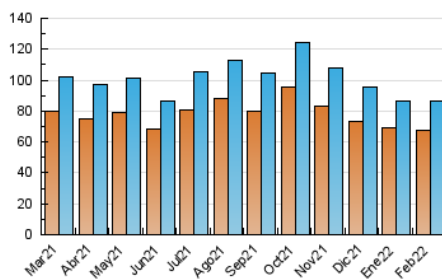

4.3 Per mesos

N. únics / Visites (x 1000)