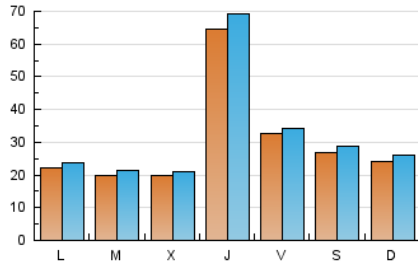

4. Gràfiques (Nacional i Internacional)

4.1 Per dia de la setmana (promig)

N. únics / Visites (x 100)