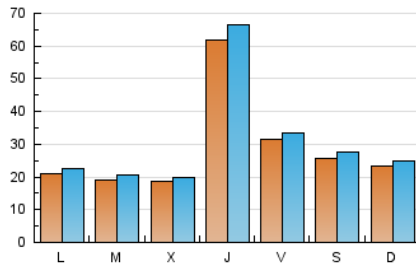

4. Gràfiques (Nacional)

4.1 Per dia de la setmana (promig)

N. únics / Visites (x 100)