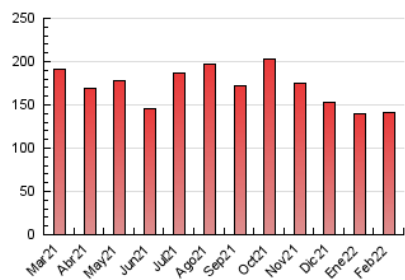

Pàgines (x 1000)