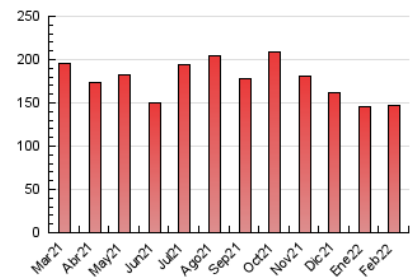

Pàgines (x 1000)