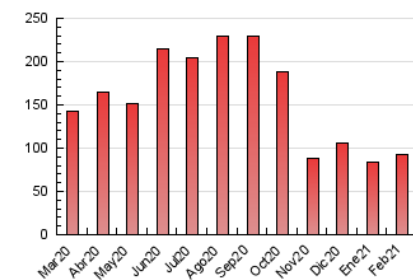

Pàgines (x 1000)