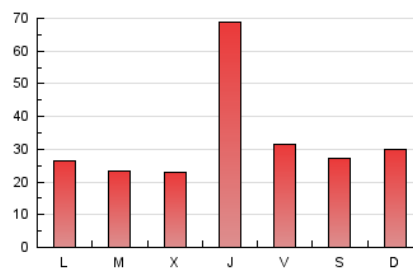

Pàgines (x 100)