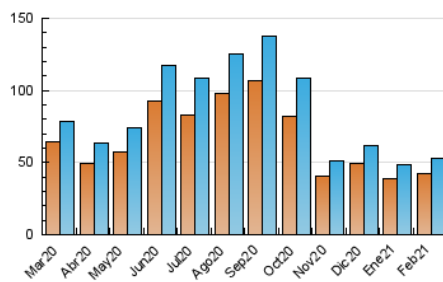

4.3 Per mesos

N. únics / Visites (x 1000)