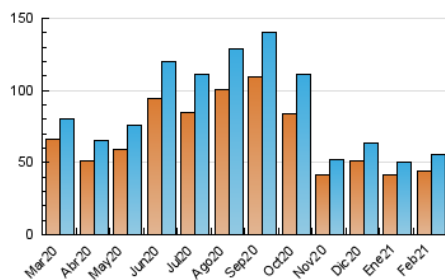

4.3 Per mesos

N. únics / Visites (x 1000)