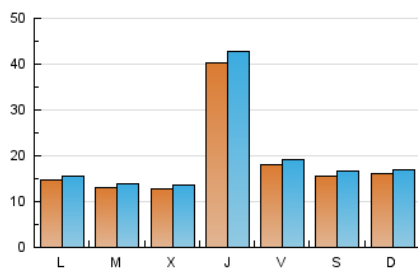

4. Gràfiques (Nacional i Internacional)

4.1 Per dia de la setmana (promig)

N. únics / Visites (x 100)