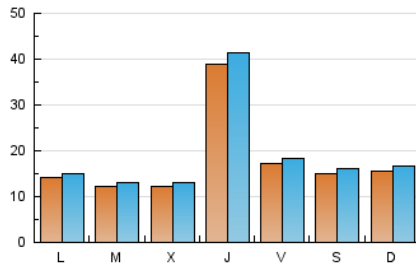

4. Gràfiques (Nacional)

4.1 Per dia de la setmana (promig)

N. únics / Visites (x 100)