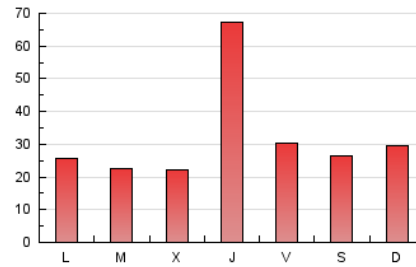

Pàgines (x 100)