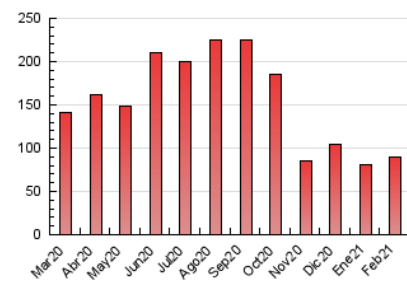

Pàgines (x 1000)