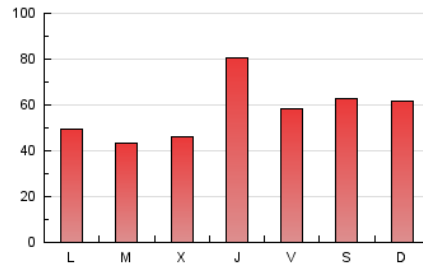

Pàgines (x 100)