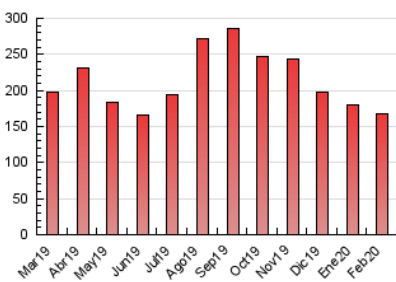

Pàgines (x 1000)