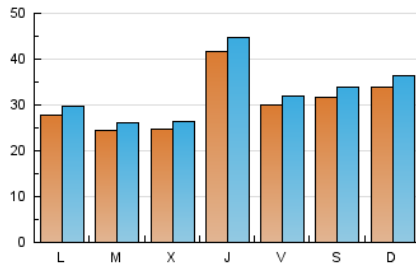

4. Gràfiques (Nacional)

4.1 Per dia de la setmana (promig)

N. únics / Visites (x 100)