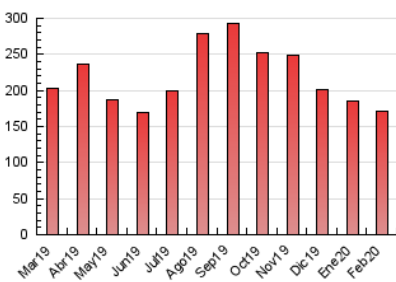

Pàgines (x 1000)