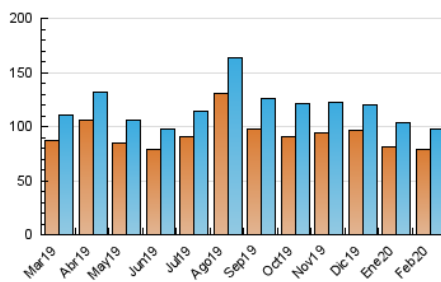

4.3 Per mesos

N. únics / Visites (x 1000)