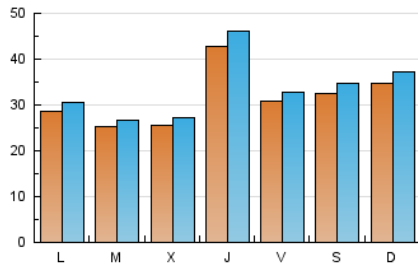

4. Gràfiques (Nacional i Internacional)

4.1 Per dia de la setmana (promig)

N. únics / Visites (x 100)