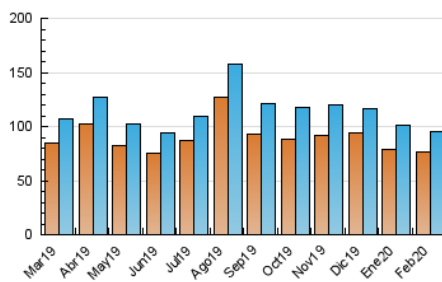

4.3 Per mesos

N. únics / Visites (x 1000)