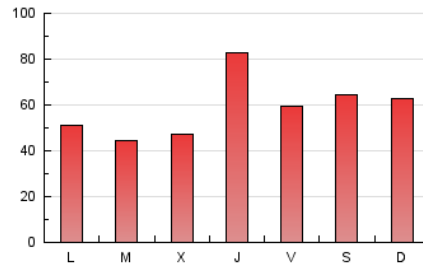

Pàgines (x 100)