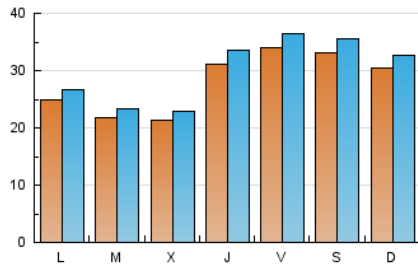

4. Gràfiques (Nacional i Internacional)

4.1 Per dia de la setmana (promig)

N. únics / Visites (x 100)