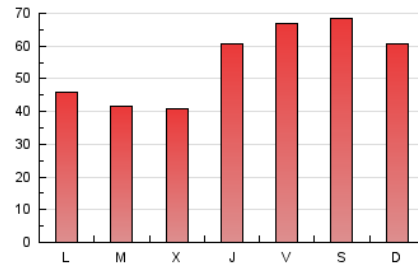

Pàgines (x 100)