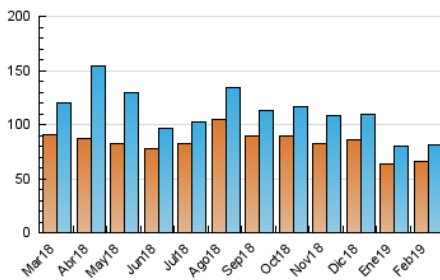

4.3 Per mesos

N. únics / Visites (x 1000)