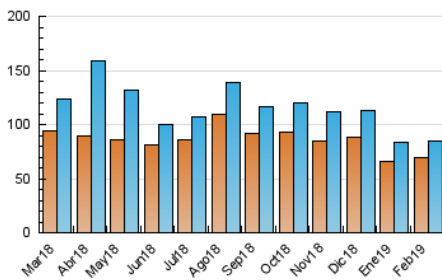

4.3 Per mesos

N. únics / Visites (x 1000)