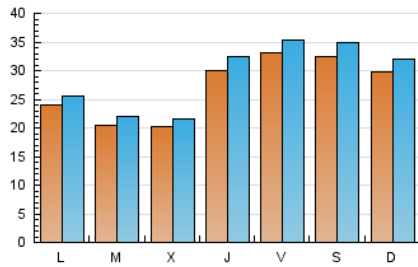

4. Gràfiques (Nacional)

4.1 Per dia de la setmana (promig)

N. únics / Visites (x 100)