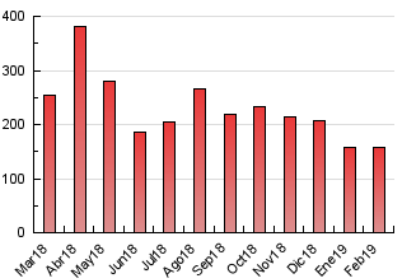

Pàgines (x 1000)