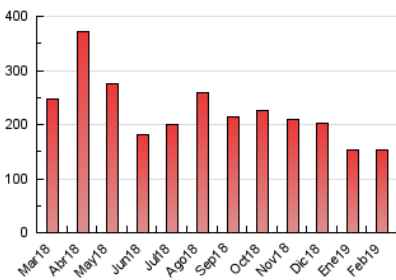

Pàgines (x 1000)