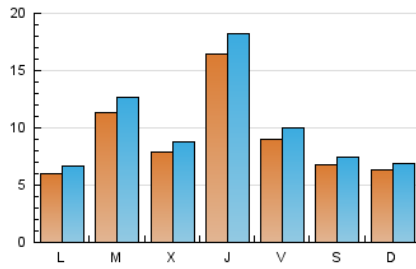

4. Gràfiques (Nacional)

4.1 Per dia de la setmana (promig)

N. únics / Visites (x 100)