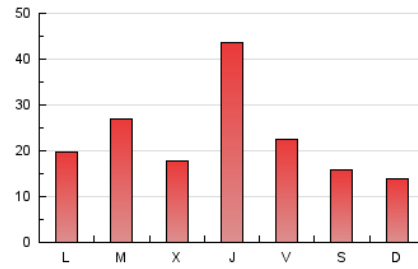

Pàgines (x 100)