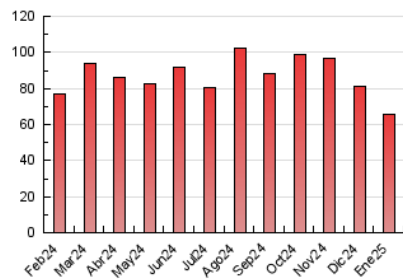

### 4.1 Per dia de la setmana (promig)

N. únics / Visites (x 100)

Pàgines (x 100)

### 4.2 Per franja horària (promig)

Visites\_ (x 1000)

Pàgines (x 1000)

### 4.3 Per mesos

N. únics / Visites (x 1000)

Pàgines (x 1000)