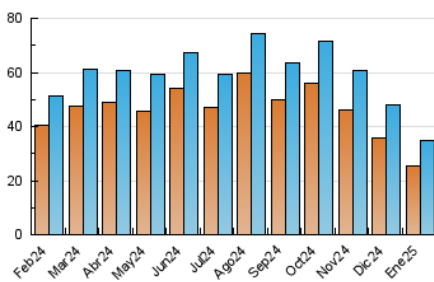

#### 4.2 Per franja horària (promig)

Visites\_ (x 1000)

Pàgines (x 1000)

#### 4.3 Per mesos

N. únics / Visites (x 1000)

Pàgines (x 1000)