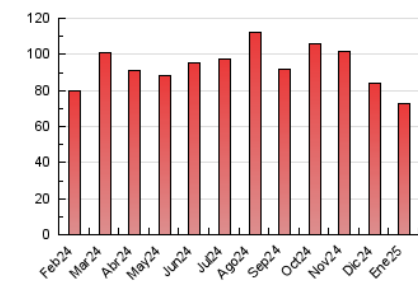

#### 4.2 Per franja horària (promig)

Visites\_ (x 1000)

Pàgines (x 1000)

#### 4.3 Per mesos

N. únics / Visites (x 1000)

Pàgines (x 1000)