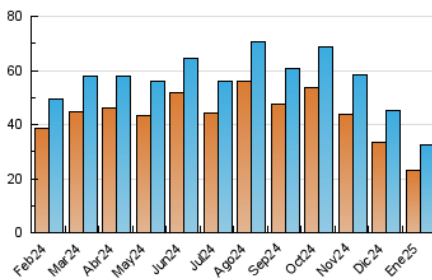

### 4.1 Per dia de la setmana (promig)

N. únics / Visites (x 100)

Pàgines (x 100)

### 4.2 Per franja horària (promig)

Visites\_ (x 1000)

Pàgines (x 1000)

### 4.3 Per mesos

N. únics / Visites (x 1000)

Pàgines (x 1000)