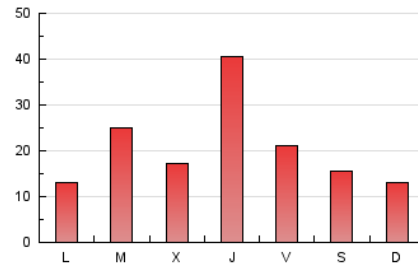

Pàgines (x 100)