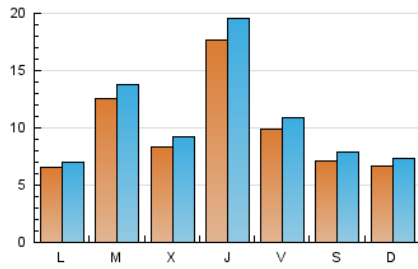

4. Gràfiques (Nacional i Internacional)

4.1 Per dia de la setmana (promig)

N. únics / Visites (x 100)