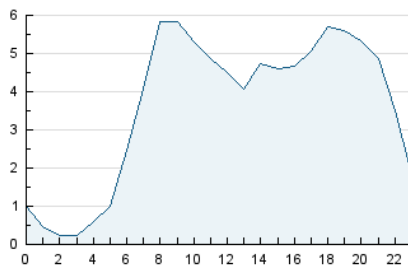

2. Seccions (Nacional)

| | PÀGINES | % |
|--------------|---------|---------|
| HOME | 6.097 | 4.35 % |
| RESTA | 134.112 | 95.65 % |

3. Per dia del mes (Nacional)

| Dia | N. únics | Visites | Pàgines | Dia | N. únics | Visites | Pàgines | Dia | N. únics | Visites | Pàgines |
|-----|----------|---------|---------|-----|----------|---------|---------|-----|----------|---------|---------|
| 1 | 2.806 | 3.030 | 4.916 | 11 | 1.869 | 1.990 | 2.958 | 21 | 3.740 | 3.970 | 5.999 |
| 2 | 2.639 | 2.874 | 4.765 | 12 | 1.617 | 1.709 | 2.805 | 22 | 2.941 | 3.139 | 5.419 |
| 3 | 2.264 | 2.432 | 4.060 | 13 | 4.167 | 4.460 | 6.945 | 23 | 2.770 | 2.938 | 4.948 |
| 4 | 2.122 | 2.293 | 3.817 | 14 | 3.038 | 3.208 | 5.091 | 24 | 2.175 | 2.330 | 3.794 |
| 5 | 1.676 | 1.802 | 3.192 | 15 | 2.312 | 2.467 | 4.158 | 25 | 2.200 | 2.382 | 3.690 |
| 6 | 3.918 | 4.207 | 6.474 | 16 | 2.095 | 2.241 | 3.851 | 26 | 1.857 | 1.998 | 3.418 |
| 7 | 2.642 | 2.839 | 4.603 | 17 | 1.786 | 1.880 | 3.265 | 27 | 3.717 | 4.001 | 6.720 |
| 8 | 2.019 | 2.189 | 3.545 | 18 | 1.610 | 1.739 | 3.017 | 28 | 2.522 | 2.674 | 4.379 |
| 9 | 1.804 | 1.946 | 3.171 | 19 | 1.787 | 1.906 | 3.299 | 29 | 3.109 | 3.303 | 5.213 |
| 10 | 1.611 | 1.711 | 2.935 | 20 | 6.749 | 7.238 | 11.060 | 30 | 2.766 | 2.968 | 4.887 |
| | | | | | | | | 31 | 2.276 | 2.417 | 3.815 |

4. Gràfiques (Nacional)

4.1 Per dia de la setmana (promig)

N. únics / Visites (x 100)

Pàgines (x 100)

4.2 Per franja horària (promig)

Visites__ (x 1000)

Pàgines (x 1000)

4.3 Per mesos