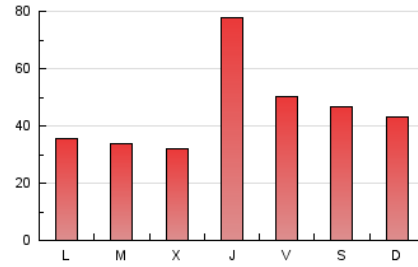

Pàgines (x 100)