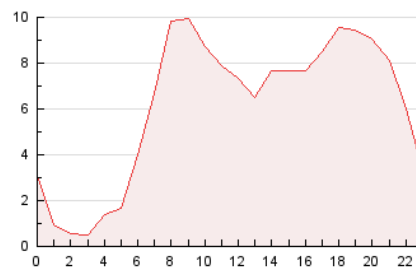

2. Seccions (Nacional i Internacional)

| | PÀGINES | % |
|--------------|---------|---------|
| HOME | 6.590 | 4.51 % |
| RESTA | 139.398 | 95.49 % |

3. Per dia del mes (Nacional i Internacional)

| Dia | N. únics | Visites | Pàgines | Dia | N. únics | Visites | Pàgines | Dia | N. únics | Visites | Pàgines |
|-----|----------|---------|---------|-----|----------|---------|---------|-----|----------|---------|---------|
| 1 | 2.893 | 3.120 | 5.015 | 11 | 1.949 | 2.072 | 3.062 | 21 | 3.855 | 4.087 | 6.142 |
| 2 | 2.724 | 2.960 | 4.864 | 12 | 1.663 | 1.756 | 2.854 | 22 | 3.031 | 3.233 | 5.532 |
| 3 | 2.347 | 2.519 | 4.165 | 13 | 4.336 | 4.630 | 7.136 | 23 | 2.850 | 3.021 | 5.049 |
| 4 | 2.220 | 2.394 | 3.959 | 14 | 3.140 | 3.312 | 5.214 | 24 | 2.283 | 2.440 | 3.913 |
| 5 | 1.798 | 1.926 | 3.396 | 15 | 2.375 | 2.530 | 4.244 | 25 | 2.366 | 2.549 | 3.988 |
| 6 | 4.612 | 4.906 | 7.529 | 16 | 2.165 | 2.314 | 3.945 | 26 | 1.944 | 2.085 | 3.571 |
| 7 | 2.723 | 2.922 | 4.712 | 17 | 1.888 | 1.985 | 3.394 | 27 | 3.875 | 4.162 | 6.960 |
| 8 | 2.107 | 2.278 | 3.655 | 18 | 1.712 | 1.848 | 3.161 | 28 | 2.644 | 2.798 | 4.571 |
| 9 | 1.867 | 2.014 | 3.261 | 19 | 1.870 | 1.989 | 3.456 | 29 | 3.180 | 3.380 | 5.316 |
| 10 | 1.694 | 1.794 | 3.021 | 20 | 7.206 | 7.676 | 11.966 | 30 | 2.885 | 3.089 | 5.032 |
| | | | | | | | | 31 | 2.358 | 2.501 | 3.905 |

4. Gràfiques (Nacional i Internacional)

4.1 Per dia de la setmana (promig)

N. únics / Visites (x 100)

Pàgines (x 100)

4.2 Per franja horària (promig)

Visites__ (x 1000)

Pàgines (x 1000)

4.3 Per mesos