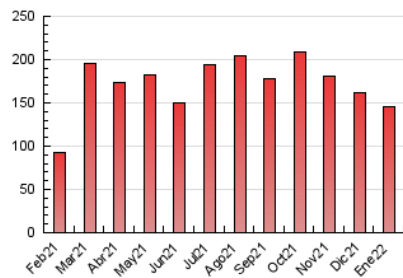

Pàgines (x 1000)