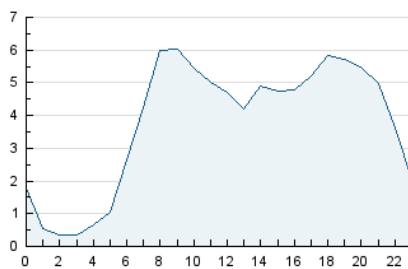

2. Seccions (Nacional i Internacional)

| | PÀGINES | % |
|--------------|---------|---------|
| HOME | 6.590 | 4.51 % |
| RESTA | 139.398 | 95.49 % |

3. Per dia del mes (Nacional i Internacional)

| Dia | N. únics | Visites | Pàgines | Dia | N. únics | Visites | Pàgines | Dia | N. únics | Visites | Pàgines |
|-----|----------|---------|---------|-----|----------|---------|---------|-----|----------|---------|---------|
| 1 | 2.893 | 3.120 | 5.015 | 11 | 1.949 | 2.072 | 3.062 | 21 | 3.855 | 4.087 | 6.142 |
| 2 | 2.724 | 2.960 | 4.864 | 12 | 1.663 | 1.756 | 2.854 | 22 | 3.031 | 3.233 | 5.532 |
| 3 | 2.347 | 2.519 | 4.165 | 13 | 4.336 | 4.630 | 7.136 | 23 | 2.850 | 3.021 | 5.049 |
| 4 | 2.220 | 2.394 | 3.959 | 14 | 3.140 | 3.312 | 5.214 | 24 | 2.283 | 2.440 | 3.913 |
| 5 | 1.798 | 1.926 | 3.396 | 15 | 2.375 | 2.530 | 4.244 | 25 | 2.366 | 2.549 | 3.988 |
| 6 | 4.612 | 4.906 | 7.529 | 16 | 2.165 | 2.314 | 3.945 | 26 | 1.944 | 2.085 | 3.571 |
| 7 | 2.723 | 2.922 | 4.712 | 17 | 1.888 | 1.985 | 3.394 | 27 | 3.875 | 4.162 | 6.960 |
| 8 | 2.107 | 2.278 | 3.655 | 18 | 1.712 | 1.848 | 3.161 | 28 | 2.644 | 2.798 | 4.571 |
| 9 | 1.867 | 2.014 | 3.261 | 19 | 1.870 | 1.989 | 3.456 | 29 | 3.180 | 3.380 | 5.316 |
| 10 | 1.694 | 1.794 | 3.021 | 20 | 7.206 | 7.676 | 11.966 | 30 | 2.885 | 3.089 | 5.032 |
| | | | | | | | | 31 | 2.358 | 2.501 | 3.905 |

4. Gràfiques (Nacional i Internacional)

4.1 Per dia de la setmana (promig)

N. únics / Visites (x 100)

Pàgines (x 100)

4.2 Per franja horària (promig)

Visites__ (x 1000)

Pàgines (x 1000)

4.3 Per mesos