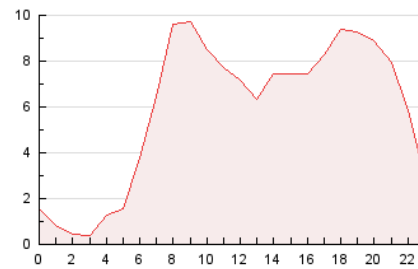

2. Seccions (Nacional)

| | PÀGINES | % |
|--------------|---------|---------|
| HOME | 6.097 | 4.35 % |
| RESTA | 134.112 | 95.65 % |

3. Per dia del mes (Nacional)

| Dia | N. únics | Visites | Pàgines | Dia | N. únics | Visites | Pàgines | Dia | N. únics | Visites | Pàgines |
|-----|----------|---------|---------|-----|----------|---------|---------|-----|----------|---------|---------|
| 1 | 2.806 | 3.030 | 4.916 | 11 | 1.869 | 1.990 | 2.958 | 21 | 3.740 | 3.970 | 5.999 |
| 2 | 2.639 | 2.874 | 4.765 | 12 | 1.617 | 1.709 | 2.805 | 22 | 2.941 | 3.139 | 5.419 |
| 3 | 2.264 | 2.432 | 4.060 | 13 | 4.167 | 4.460 | 6.945 | 23 | 2.770 | 2.938 | 4.948 |
| 4 | 2.122 | 2.293 | 3.817 | 14 | 3.038 | 3.208 | 5.091 | 24 | 2.175 | 2.330 | 3.794 |
| 5 | 1.676 | 1.802 | 3.192 | 15 | 2.312 | 2.467 | 4.158 | 25 | 2.200 | 2.382 | 3.690 |
| 6 | 3.918 | 4.207 | 6.474 | 16 | 2.095 | 2.241 | 3.851 | 26 | 1.857 | 1.998 | 3.418 |
| 7 | 2.642 | 2.839 | 4.603 | 17 | 1.786 | 1.880 | 3.265 | 27 | 3.717 | 4.001 | 6.720 |
| 8 | 2.019 | 2.189 | 3.545 | 18 | 1.610 | 1.739 | 3.017 | 28 | 2.522 | 2.674 | 4.379 |
| 9 | 1.804 | 1.946 | 3.171 | 19 | 1.787 | 1.906 | 3.299 | 29 | 3.109 | 3.303 | 5.213 |
| 10 | 1.611 | 1.711 | 2.935 | 20 | 6.749 | 7.238 | 11.060 | 30 | 2.766 | 2.968 | 4.887 |
| | | | | | | | | 31 | 2.276 | 2.417 | 3.815 |

4. Gràfiques (Nacional)

4.1 Per dia de la setmana (promig)

N. únics / Visites (x 100)

Pàgines (x 100)

4.2 Per franja horària (promig)

Visites__ (x 1000)

Pàgines (x 1000)

4.3 Per mesos