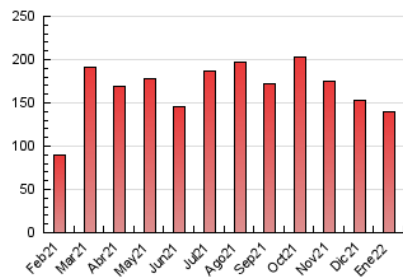

Pàgines (x 1000)