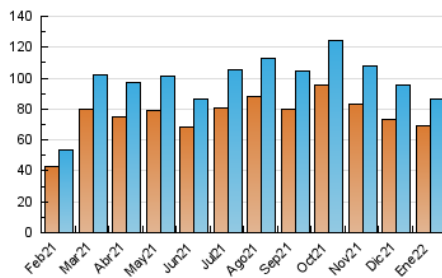

4.3 Per mesos

N. únics / Visites (x 1000)