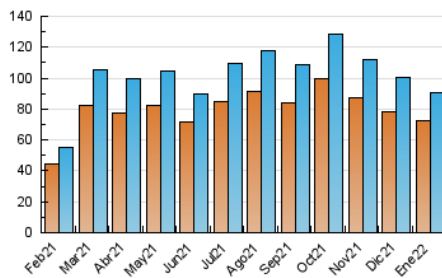

4.3 Per mesos

N. únics / Visites (x 1000)