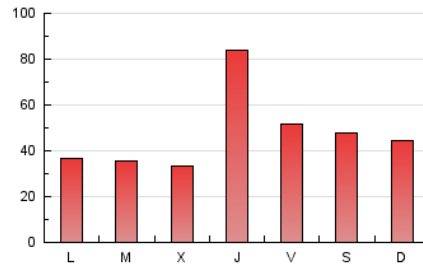

Pàgines (x 100)