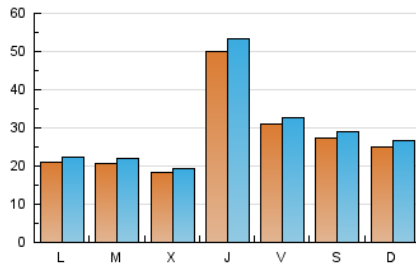

4. Gràfiques (Nacional i Internacional)

4.1 Per dia de la setmana (promig)

N. únics / Visites (x 100)