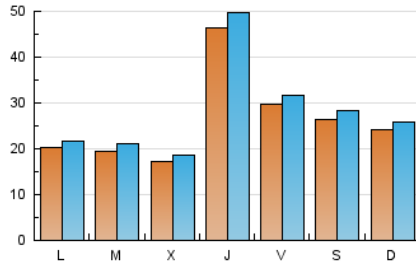

4. Gràfiques (Nacional)

4.1 Per dia de la setmana (promig)

N. únics / Visites (x 100)