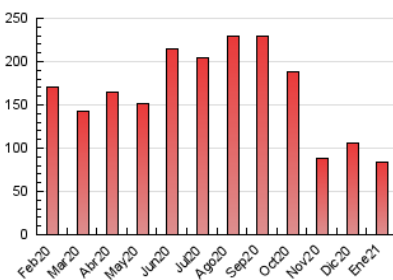

Pàgines (x 1000)