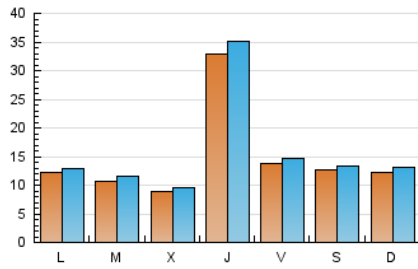

4. Gràfiques (Nacional)

4.1 Per dia de la setmana (promig)

N. únics / Visites (x 100)