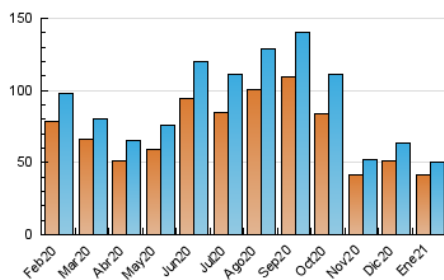

4.3 Per mesos

N. únics / Visites (x 1000)