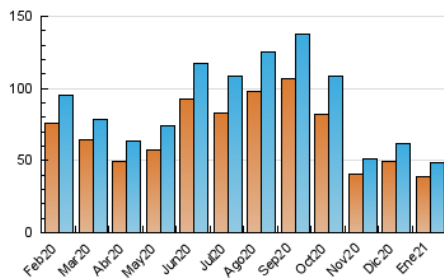

4.3 Per mesos

N. únics / Visites (x 1000)