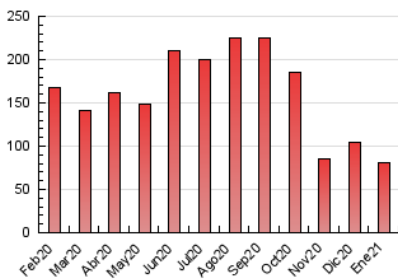

Pàgines (x 1000)