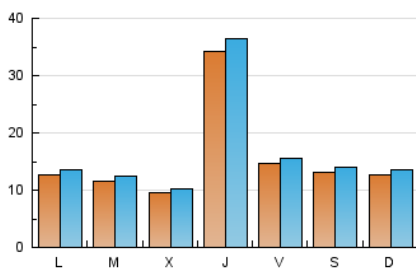

4. Gràfiques (Nacional i Internacional)

4.1 Per dia de la setmana (promig)

N. únics / Visites (x 100)