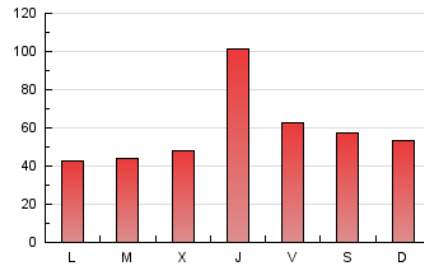

Pàgines (x 100)