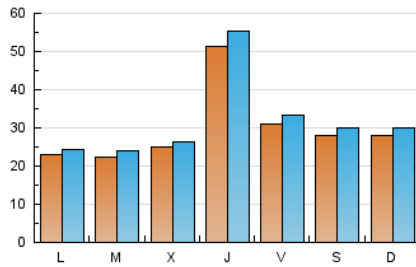

4. Gràfiques (Nacional)

4.1 Per dia de la setmana (promig)

N. únics / Visites (x 100)