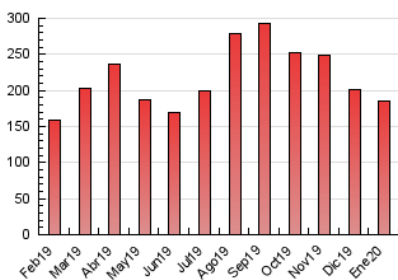

Pàgines (x 1000)