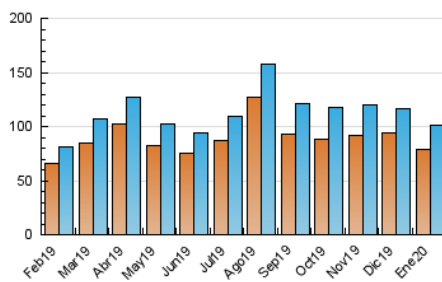

4.3 Per mesos

N. únics / Visites (x 1000)