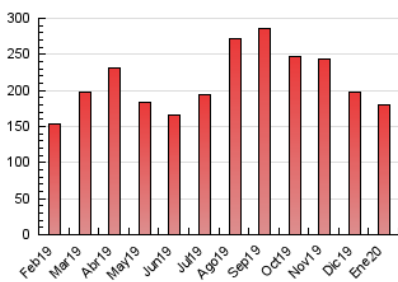

Pàgines (x 1000)