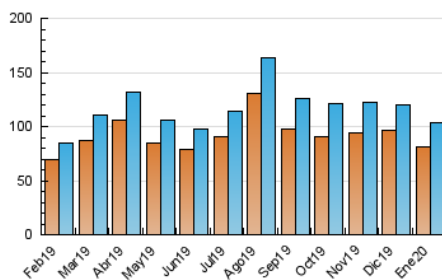

4.3 Per mesos

N. únics / Visites (x 1000)