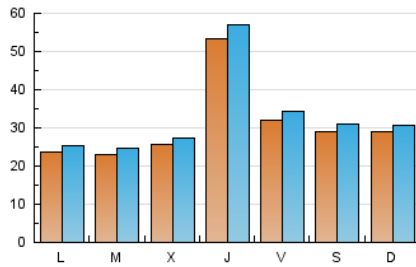

4. Gràfiques (Nacional i Internacional)

4.1 Per dia de la setmana (promig)

N. únics / Visites (x 100)