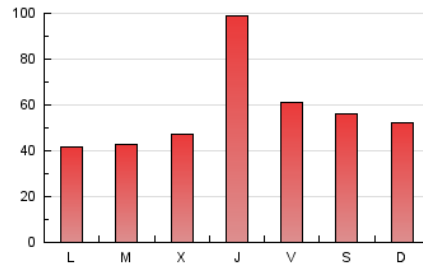

Pàgines (x 100)