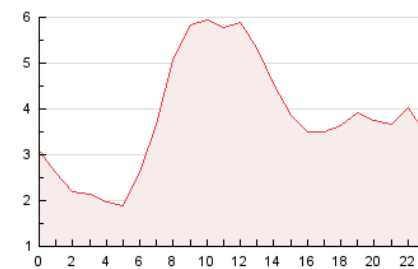

2. Seccions (Nacional)

	PÀGINES	%
HOME	8.657	9.43 %
RESTA	83.187	90.57 %

3. Per dia del mes (Nacional)

Dia	N. únics	Visites	Pàgines	Dia	N. únics	Visites	Pàgines	Dia	N. únics	Visites	Pàgines
1	734	955	2.390	11	749	973	2.570	21	874	1.234	3.287
2	763	1.017	2.514	12	981	1.319	3.731	22	1.208	1.587	4.795
3	724	1.003	2.596	13	1.007	1.375	3.793	23	850	1.118	2.724
4	659	878	2.446	14	711	921	2.338	24	1.585	1.945	3.769
5	755	1.006	2.670	15	787	1.072	2.875	25	941	1.233	3.044
6	831	1.134	3.243	16	922	1.187	2.837	26	1.016	1.350	3.674
7	870	1.161	3.720	17	950	1.240	2.908	27	1.040	1.359	3.665
8	799	1.054	2.878	18	761	988	2.477	28	859	1.118	3.049
9	825	1.092	2.860	19	879	1.131	2.784	29	784	1.068	2.582
10	909	1.196	2.754	20	1.012	1.420	3.799	30	877	1.174	3.072

4. Gràfiques (Nacional)

4.1 Per dia de la setmana (promig)

N. únics / Visites (x 100)

Pàgines (x 100)

4.2 Per franja horària (promig)

Visites_ (x 1000)

Pàgines (x 1000)

4.3 Per mesos