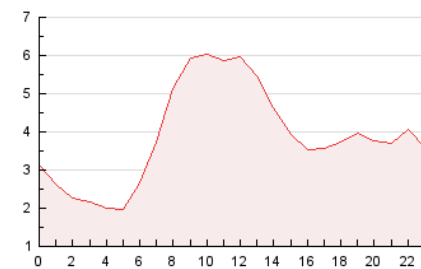

2. Seccions (Nacional i Internacional)

	PÀGINES	%
HOME	8.824	9.44 %
RESTA	84.695	90.56 %

3. Per dia del mes (Nacional i Internacional)

Dia	N. únics	Visites	Pàgines	Dia	N. únics	Visites	Pàgines	Dia	N. únics	Visites	Pàgines
1	755	984	2.437	11	761	990	2.603	21	889	1.251	3.320
2	779	1.040	2.611	12	1.003	1.345	3.797	22	1.228	1.618	4.865
3	745	1.029	2.639	13	1.032	1.406	3.853	23	860	1.131	2.757
4	686	908	2.528	14	725	937	2.377	24	1.610	1.978	3.822
5	776	1.037	2.739	15	804	1.095	2.955	25	965	1.260	3.113
6	848	1.158	3.308	16	939	1.209	2.861	26	1.042	1.384	3.739
7	885	1.181	3.768	17	967	1.260	2.967	27	1.060	1.382	3.708
8	813	1.069	2.905	18	780	1.009	2.512	28	884	1.155	3.202
9	844	1.118	2.918	19	892	1.148	2.817	29	800	1.096	2.628
10	922	1.214	2.790	20	1.032	1.449	3.869	30	890	1.190	3.111

4. Gràfiques (Nacional i Internacional)

4.1 Per dia de la setmana (promig)

N. únics / Visites (x 100)

Pàgines (x 100)

4.2 Per franja horària (promig)

Visites_ (x 1000)

Pàgines (x 1000)

4.3 Per mesos