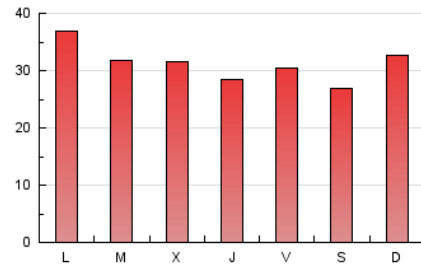

Pàgines (x 100)