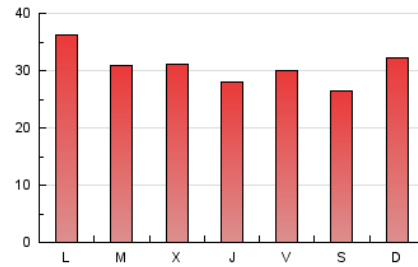

Pàgines (x 100)