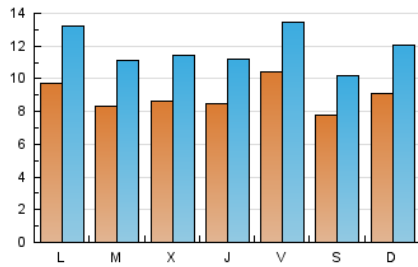

4. Gràfiques (Nacional)

4.1 Per dia de la setmana (promig)

N. únics / Visites (x 100)