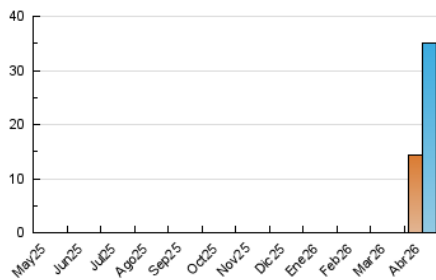

4.3 Per mesos

N. únics / Visites (x 1000)