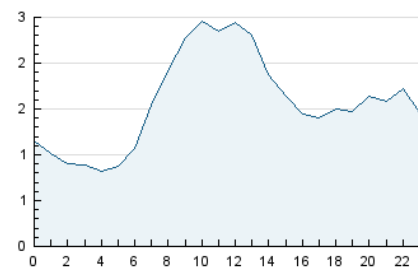

2. Seccions (Nacional)

	PÀGINES	%
HOME	8.657	9.43 %
RESTA	83.187	90.57 %

3. Per dia del mes (Nacional)

Dia	N. únics	Visites	Pàgines	Dia	N. únics	Visites	Pàgines	Dia	N. únics	Visites	Pàgines
1	734	955	2.390	11	749	973	2.570	21	874	1.234	3.287
2	763	1.017	2.514	12	981	1.319	3.731	22	1.208	1.587	4.795
3	724	1.003	2.596	13	1.007	1.375	3.793	23	850	1.118	2.724
4	659	878	2.446	14	711	921	2.338	24	1.585	1.945	3.769
5	755	1.006	2.670	15	787	1.072	2.875	25	941	1.233	3.044
6	831	1.134	3.243	16	922	1.187	2.837	26	1.016	1.350	3.674
7	870	1.161	3.720	17	950	1.240	2.908	27	1.040	1.359	3.665
8	799	1.054	2.878	18	761	988	2.477	28	859	1.118	3.049
9	825	1.092	2.860	19	879	1.131	2.784	29	784	1.068	2.582
10	909	1.196	2.754	20	1.012	1.420	3.799	30	877	1.174	3.072

4. Gràfiques (Nacional)

4.1 Per dia de la setmana (promig)

N. únics / Visites (x 100)

Pàgines (x 100)

4.2 Per franja horària (promig)

Visites_ (x 1000)

Pàgines (x 1000)

4.3 Per mesos