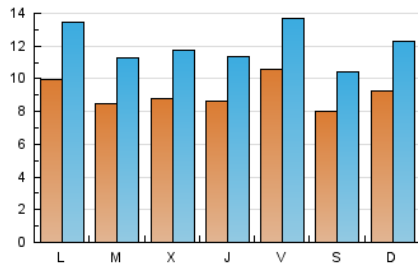

4. Gràfiques (Nacional i Internacional)

4.1 Per dia de la setmana (promig)

N. únics / Visites (x 100)