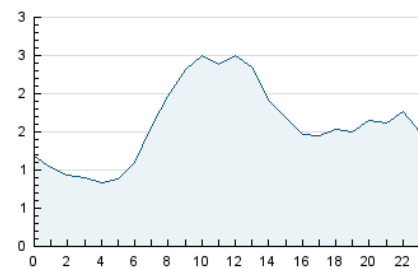

2. Seccions (Nacional i Internacional)

	PÀGINES	%
HOME	8.824	9.44 %
RESTA	84.695	90.56 %

3. Per dia del mes (Nacional i Internacional)

Dia	N. únics	Visites	Pàgines	Dia	N. únics	Visites	Pàgines	Dia	N. únics	Visites	Pàgines
1	755	984	2.437	11	761	990	2.603	21	889	1.251	3.320
2	779	1.040	2.611	12	1.003	1.345	3.797	22	1.228	1.618	4.865
3	745	1.029	2.639	13	1.032	1.406	3.853	23	860	1.131	2.757
4	686	908	2.528	14	725	937	2.377	24	1.610	1.978	3.822
5	776	1.037	2.739	15	804	1.095	2.955	25	965	1.260	3.113
6	848	1.158	3.308	16	939	1.209	2.861	26	1.042	1.384	3.739
7	885	1.181	3.768	17	967	1.260	2.967	27	1.060	1.382	3.708
8	813	1.069	2.905	18	780	1.009	2.512	28	884	1.155	3.202
9	844	1.118	2.918	19	892	1.148	2.817	29	800	1.096	2.628
10	922	1.214	2.790	20	1.032	1.449	3.869	30	890	1.190	3.111

4. Gràfiques (Nacional i Internacional)

4.1 Per dia de la setmana (promig)

N. únics / Visites (x 100)

Pàgines (x 100)

4.2 Per franja horària (promig)

Visites_ (x 1000)

Pàgines (x 1000)

4.3 Per mesos