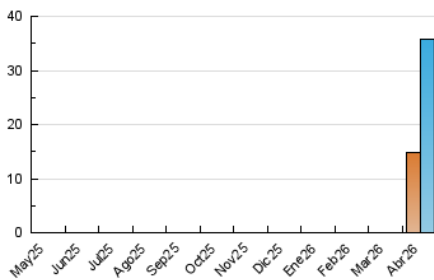

4.3 Per mesos

N. únics / Visites (x 1000)