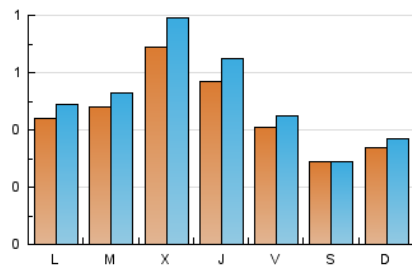

4. Gràfiques (Nacional)

4.1 Per dia de la setmana (promig)

N. únics / Visites (x 100)