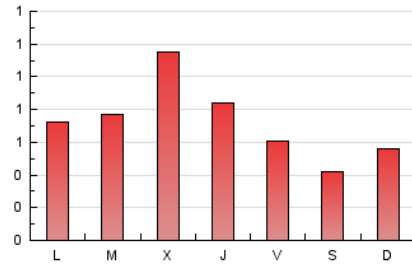

Pàgines (x 100)