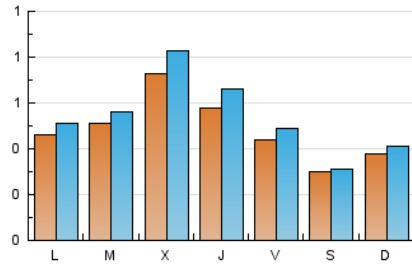

4. Gràfiques (Nacional i Internacional)

4.1 Per dia de la setmana (promig)

N. únics / Visites (x 100)