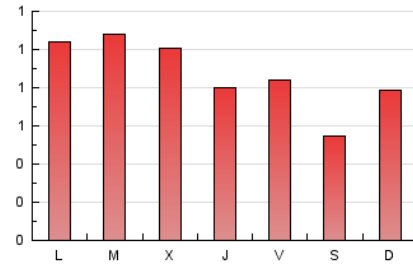

Pàgines (x 100)