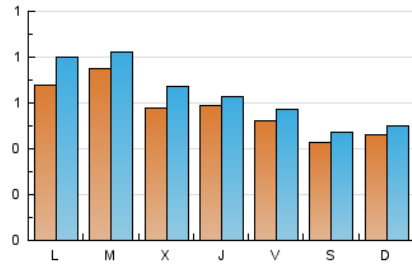

4. Gràfiques (Nacional i Internacional)

4.1 Per dia de la setmana (promig)

N. únics / Visites (x 100)