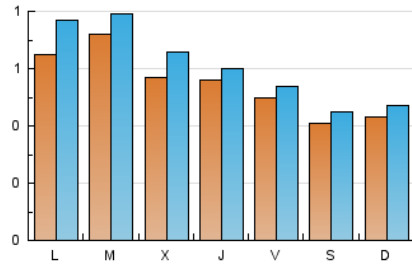

4. Gràfiques (Nacional)

4.1 Per dia de la setmana (promig)

N. únics / Visites (x 100)