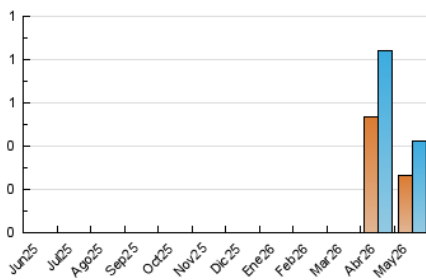

4.3 Per mesos

N. únics / Visites (x 1000)