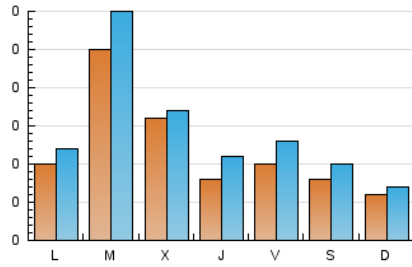

4. Gràfiques (Nacional)

4.1 Per dia de la setmana (promig)

N. únics / Visites (x 100)