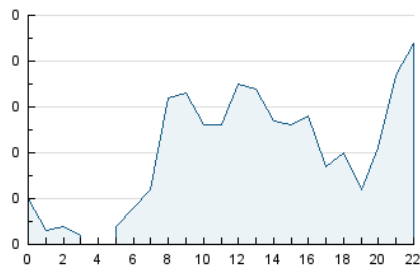

2. Seccions (Nacional i Internacional)

	PÀGINES	%
HOME	156	18.06 %
RESTA	708	81.94 %

3. Per dia del mes (Nacional i Internacional)

Dia	N. únics	Visites	Pàgines	Dia	N. únics	Visites	Pàgines	Dia	N. únics	Visites	Pàgines
1	6	10	57	11	6	7	9	21	10	12	46
2	5	7	13	12	8	10	14	22	9	10	16
3	5	6	19	13	20	20	26	23	8	10	10
4	8	8	31	14	8	9	9	24	7	8	16
5	16	21	43	15	20	27	48	25	25	30	45
6	11	12	23	16	13	15	19	26	63	72	159
7	2	2	3	17	3	5	5	27	25	27	46
8	7	9	21	18	10	13	20	28	14	22	35
9	5	5	4	19	18	24	39	29	12	15	31
10	5	5	5	20	10	10	13	30	8	11	15
								31	11	12	24

4. Gràfiques (Nacional i Internacional)

4.1 Per dia de la setmana (promig)

N. únics / Visites (x 100)

Pàgines (x 100)

4.2 Per franja horària (promig)

Visites_ (x 1000)

Pàgines (x 1000)

4.3 Per mesos