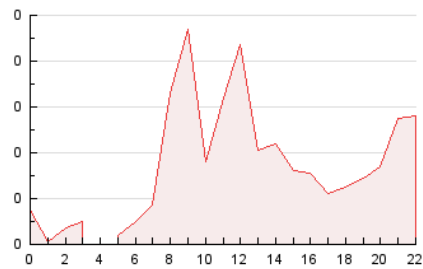

2. Seccions (Nacional)

	PÀGINES	%
HOME	145	17.99 %
RESTA	661	82.01 %

3. Per dia del mes (Nacional)

Dia	N. únics	Visites	Pàgines	Dia	N. únics	Visites	Pàgines	Dia	N. únics	Visites	Pàgines
1	5	8	55	11	5	6	8	21	9	11	45
2	5	7	13	12	8	10	14	22	8	9	15
3	5	6	19	13	19	19	24	23	8	10	10
4	7	7	11	14	8	9	9	24	7	8	16
5	14	19	41	15	20	27	48	25	20	24	37
6	10	11	22	16	13	15	19	26	61	70	153
7	2	2	3	17	3	5	5	27	25	27	46
8	7	9	21	18	9	11	19	28	12	20	33
9	5	5	4	19	15	20	33	29	11	14	30
10	4	4	4	20	9	9	12	30	8	11	15
								31	10	11	22

4. Gràfiques (Nacional)

4.1 Per dia de la setmana (promig)

N. únics / Visites (x 100)

Pàgines (x 100)

4.2 Per franja horària (promig)

Visites_ (x 1000)

Pàgines (x 1000)

4.3 Per mesos