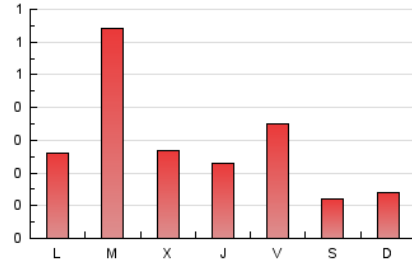

Pàgines (x 100)