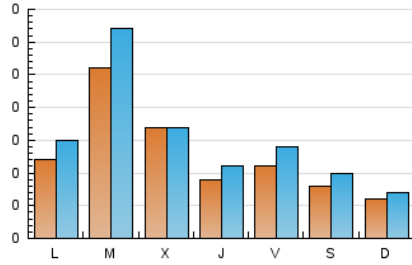

4. Gràfiques (Nacional i Internacional)

4.1 Per dia de la setmana (promig)

N. únics / Visites (x 100)