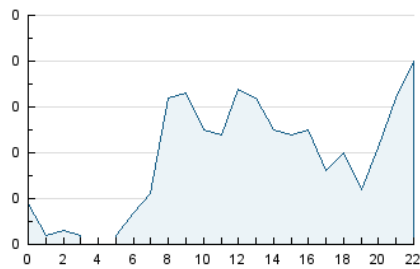

2. Seccions (Nacional)

	PÀGINES	%
HOME	145	17.99 %
RESTA	661	82.01 %

3. Per dia del mes (Nacional)

Dia	N. únics	Visites	Pàgines	Dia	N. únics	Visites	Pàgines	Dia	N. únics	Visites	Pàgines
1	5	8	55	11	5	6	8	21	9	11	45
2	5	7	13	12	8	10	14	22	8	9	15
3	5	6	19	13	19	19	24	23	8	10	10
4	7	7	11	14	8	9	9	24	7	8	16
5	14	19	41	15	20	27	48	25	20	24	37
6	10	11	22	16	13	15	19	26	61	70	153
7	2	2	3	17	3	5	5	27	25	27	46
8	7	9	21	18	9	11	19	28	12	20	33
9	5	5	4	19	15	20	33	29	11	14	30
10	4	4	4	20	9	9	12	30	8	11	15
								31	10	11	22

4. Gràfiques (Nacional)

4.1 Per dia de la setmana (promig)

N. únics / Visites (x 100)

Pàgines (x 100)

4.2 Per franja horària (promig)

Visites_ (x 1000)

Pàgines (x 1000)

4.3 Per mesos