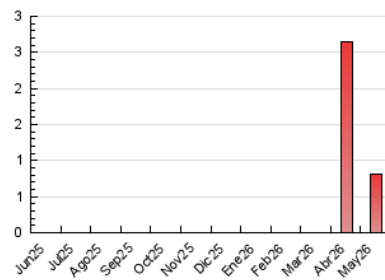

Pàgines (x 1000)