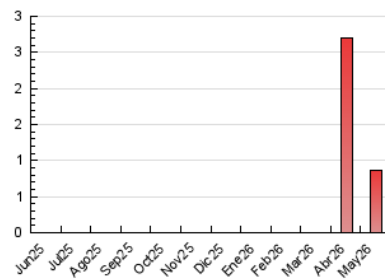

Pàgines (x 1000)