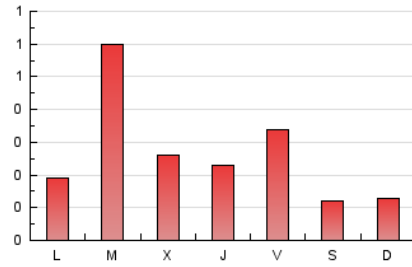

Pàgines (x 100)