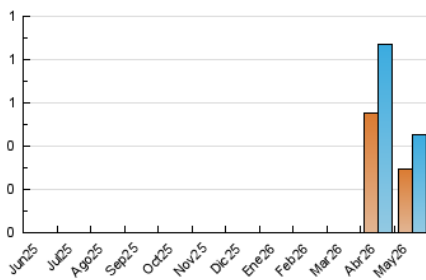

4.3 Per mesos

N. únics / Visites (x 1000)