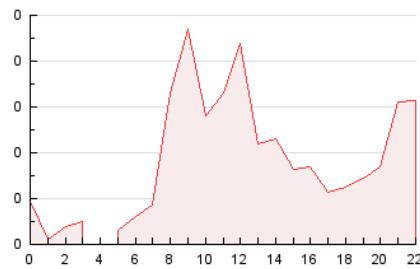

2. Seccions (Nacional i Internacional)

	PÀGINES	%
HOME	156	18.06 %
RESTA	708	81.94 %

3. Per dia del mes (Nacional i Internacional)

Dia	N. únics	Visites	Pàgines	Dia	N. únics	Visites	Pàgines	Dia	N. únics	Visites	Pàgines
1	6	10	57	11	6	7	9	21	10	12	46
2	5	7	13	12	8	10	14	22	9	10	16
3	5	6	19	13	20	20	26	23	8	10	10
4	8	8	31	14	8	9	9	24	7	8	16
5	16	21	43	15	20	27	48	25	25	30	45
6	11	12	23	16	13	15	19	26	63	72	159
7	2	2	3	17	3	5	5	27	25	27	46
8	7	9	21	18	10	13	20	28	14	22	35
9	5	5	4	19	18	24	39	29	12	15	31
10	5	5	5	20	10	10	13	30	8	11	15
								31	11	12	24

4. Gràfiques (Nacional i Internacional)

4.1 Per dia de la setmana (promig)

N. únics / Visites (x 100)

Pàgines (x 100)

4.2 Per franja horària (promig)

Visites_ (x 1000)

Pàgines (x 1000)

4.3 Per mesos