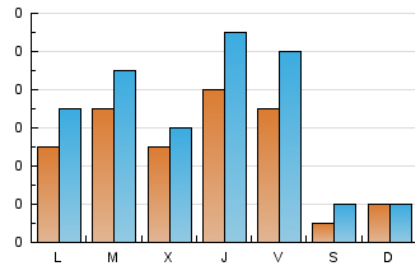

4. Gràfiques (Nacional i Internacional)

4.1 Per dia de la setmana (promig)

N. únics / Visites (x 100)