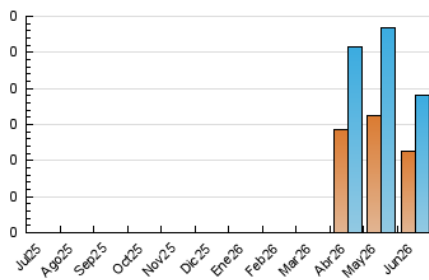

4.3 Per mesos

N. únics / Visites (x 1000)