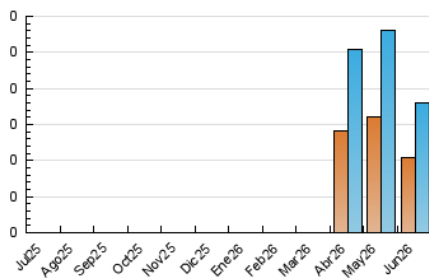

4.3 Per mesos

N. únics / Visites (x 1000)