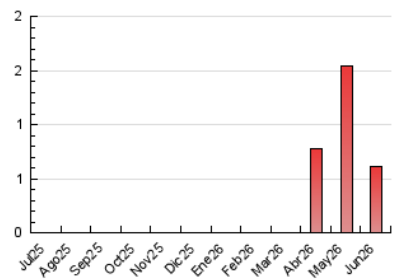

Pàgines (x 1000)