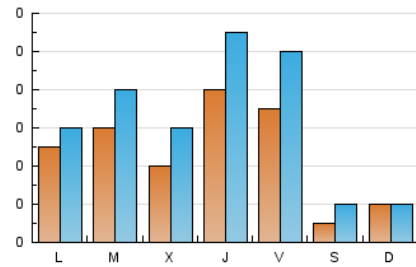

4. Gràfiques (Nacional)

4.1 Per dia de la setmana (promig)

N. únics / Visites (x 100)