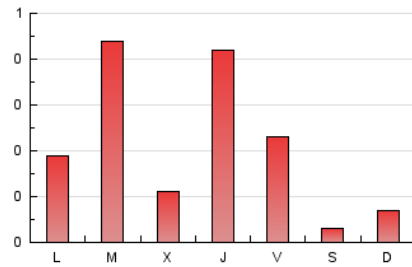

2. Seccions (Nacional)

	PÀGINES	%
HOME	85	13.96 %
RESTA	524	86.04 %

3. Per dia del mes (Nacional)

Dia	N. únics	Visites	Pàgines	Dia	N. únics	Visites	Pàgines	Dia	N. únics	Visites	Pàgines
1	3	3	19	11	7	11	51	21	3	3	6
2	6	6	109	12	8	13	26	22	10	13	32
3	3	3	8	13	*	*	*	23	6	10	28
4	6	7	46	14	2	2	5	24	3	4	7
5	5	7	35	15	6	8	30	25	9	12	30
6	1	2	4	16	6	8	21	26	8	10	11
7	2	2	12	17	7	10	11	27	2	2	3
8	1	1	1	18	9	13	42	28	2	2	3
9	6	8	16	19	5	8	19	29	5	6	12
10	4	5	19	20	1	1	3	30	*	*	*

[*] Dades no disponibles per causes tècniques.

4. Gràfiques (Nacional)

4.1 Per dia de la setmana (promig)

N. únics / Visites (x 100)

Pàgines (x 100)

4.2 Per franja horària (promig)

Visites_ (x 1000)

Pàgines (x 1000)