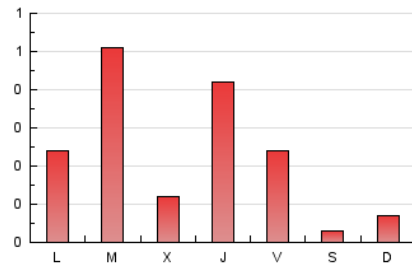

2. Seccions (Nacional i Internacional)

	PÀGINES	%
HOME	88	13.02 %
RESTA	588	86.98 %

3. Per dia del mes (Nacional i Internacional)

Dia	N. únics	Visites	Pàgines	Dia	N. únics	Visites	Pàgines	Dia	N. únics	Visites	Pàgines
1	3	3	19	11	7	11	51	21	3	3	6
2	6	6	109	12	8	13	26	22	10	13	32
3	3	4	10	13	1	1	2	23	6	10	28
4	6	7	46	14	2	2	5	24	4	5	8
5	6	8	39	15	6	8	30	25	9	12	30
6	1	2	4	16	7	9	30	26	8	10	11
7	2	2	12	17	7	10	11	27	2	2	3
8	1	1	1	18	9	13	42	28	2	2	3
9	8	12	37	19	5	8	19	29	7	8	40
10	4	5	19	20	1	1	3	30	*	*	*

[*] Dades no disponibles per causes tècniques.

4. Gràfiques (Nacional i Internacional)

4.1 Per dia de la setmana (promig)

N. únics / Visites (x 100)

Pàgines (x 100)

4.2 Per franja horària (promig)

Visites_ (x 1000)