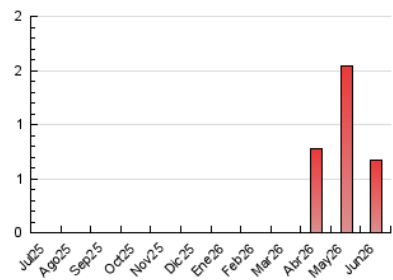

Pàgines (x 1000)