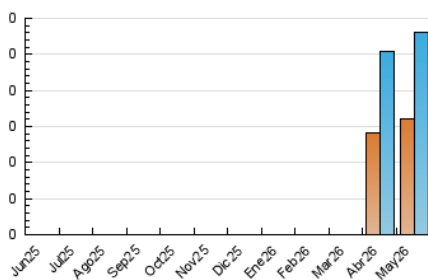

4.3 Per mesos

N. únics / Visites (x 1000)