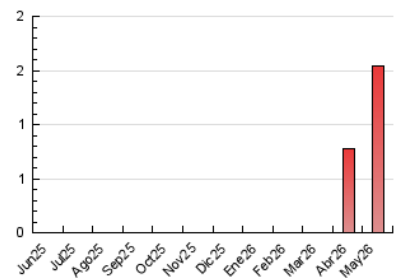

Pàgines (x 1000)