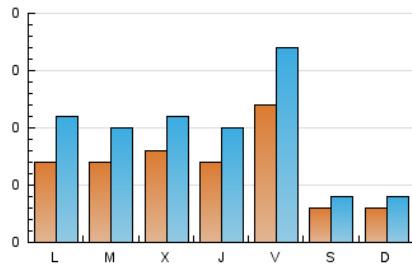

4. Gràfiques (Nacional i Internacional)

4.1 Per dia de la setmana (promig)

N. únics / Visites (x 100)