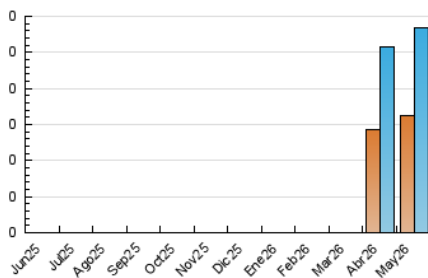

4.3 Per mesos

N. únics / Visites (x 1000)