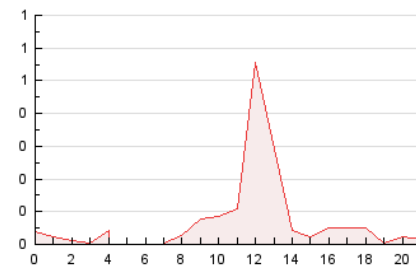

Pàgines (x 1000)