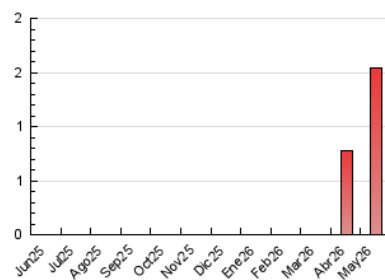

Pàgines (x 1000)