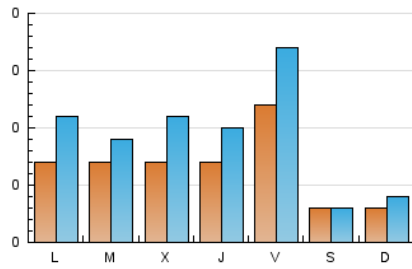

4. Gràfiques (Nacional)

4.1 Per dia de la setmana (promig)

N. únics / Visites (x 100)