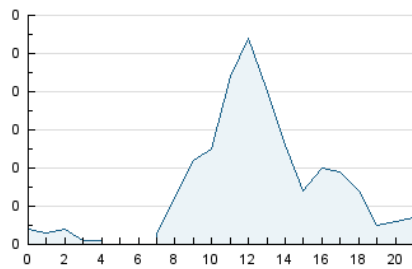

2. Seccions (Nacional i Internacional)

	PÀGINES	%
HOME	178	11.56 %
RESTA	1.362	88.44 %

3. Per dia del mes (Nacional i Internacional)

Dia	N. únics	Visites	Pàgines	Dia	N. únics	Visites	Pàgines	Dia	N. únics	Visites	Pàgines
1	2	2	5	11	11	15	35	21	9	12	30
2	4	4	16	12	9	17	19	22	3	3	16
3	5	6	35	13	13	20	102	23	1	1	2
4	11	18	101	14	8	12	20	24	2	2	3
5	7	8	17	15	9	12	101	25	2	2	8
6	5	7	14	16	2	2	7	26	5	6	12
7	6	8	13	17	1	1	2	27	7	10	16
8	35	51	737	18	5	7	39	28	5	7	9
9	6	7	20	19	6	7	14	29	11	16	51
10	5	8	61	20	5	8	18	30	*	*	*
								31	4	5	17

[*] Dades no disponibles per causes tècniques.

4. Gràfiques (Nacional i Internacional)

4.1 Per dia de la setmana (promig)

N. únics / Visites (x 100)

Pàgines (x 100)

4.2 Per franja horària (promig)

Visites_ (x 1000)