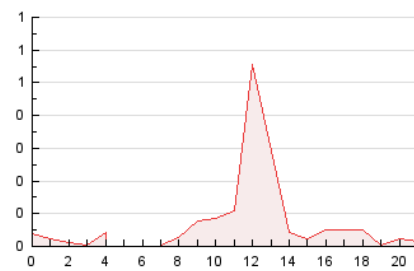

Pàgines (x 1000)