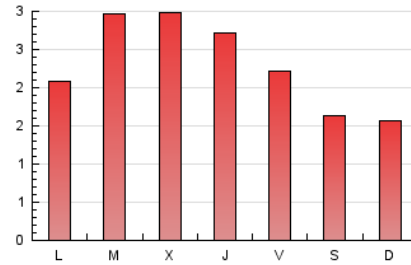

Pàgines (x 100)