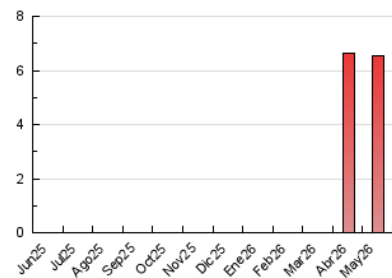

Pàgines (x 1000)