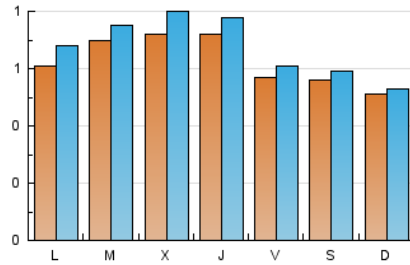

4. Gràfiques (Nacional)

4.1 Per dia de la setmana (promig)

N. únics / Visites (x 100)