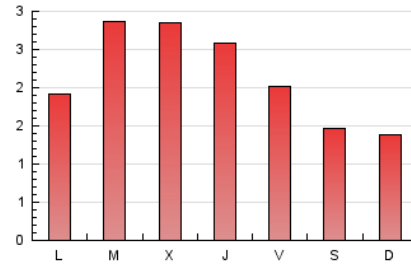

Pàgines (x 100)