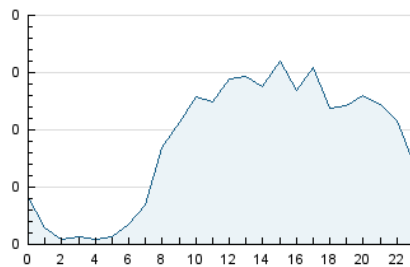

2. Seccions (Nacional)

	PÀGINES	%
HOME	728	11.16 %
RESTA	5.793	88.84 %

3. Per dia del mes (Nacional)

Dia	N. únics	Visites	Pàgines	Dia	N. únics	Visites	Pàgines	Dia	N. únics	Visites	Pàgines
1	63	67	210	11	74	86	247	21	70	75	227
2	64	69	142	12	69	74	237	22	60	65	327
3	64	66	199	13	63	71	259	23	52	53	127
4	52	54	144	14	84	90	421	24	45	46	116
5	76	83	377	15	58	61	139	25	47	49	120
6	63	70	163	16	46	50	117	26	58	63	255
7	68	73	224	17	46	50	182	27	60	62	212
8	54	59	181	18	71	81	258	28	65	72	165
9	78	81	170	19	75	78	275	29	50	55	150
10	49	51	101	20	100	115	506	30	40	43	175
								31	53	53	95

4. Gràfiques (Nacional)

4.1 Per dia de la setmana (promig)

N. únics / Visites (x 100)

Pàgines (x 100)

4.2 Per franja horària (promig)

Visites_ (x 1000)

Pàgines (x 1000)

4.3 Per mesos