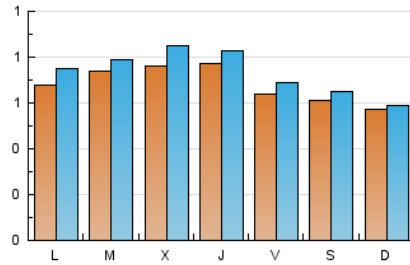

4. Gràfiques (Nacional i Internacional)

4.1 Per dia de la setmana (promig)

N. únics / Visites (x 100)