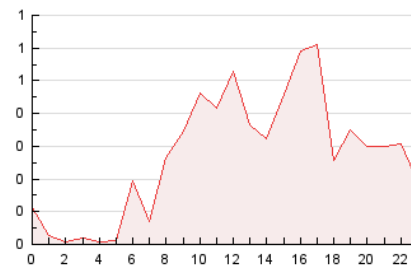

2. Seccions (Nacional)

	PÀGINES	%
HOME	728	11.16 %
RESTA	5.793	88.84 %

3. Per dia del mes (Nacional)

Dia	N. únics	Visites	Pàgines	Dia	N. únics	Visites	Pàgines	Dia	N. únics	Visites	Pàgines
1	63	67	210	11	74	86	247	21	70	75	227
2	64	69	142	12	69	74	237	22	60	65	327
3	64	66	199	13	63	71	259	23	52	53	127
4	52	54	144	14	84	90	421	24	45	46	116
5	76	83	377	15	58	61	139	25	47	49	120
6	63	70	163	16	46	50	117	26	58	63	255
7	68	73	224	17	46	50	182	27	60	62	212
8	54	59	181	18	71	81	258	28	65	72	165
9	78	81	170	19	75	78	275	29	50	55	150
10	49	51	101	20	100	115	506	30	40	43	175
								31	53	53	95

4. Gràfiques (Nacional)

4.1 Per dia de la setmana (promig)

N. únics / Visites (x 100)

Pàgines (x 100)

4.2 Per franja horària (promig)

Visites_ (x 1000)

Pàgines (x 1000)

4.3 Per mesos