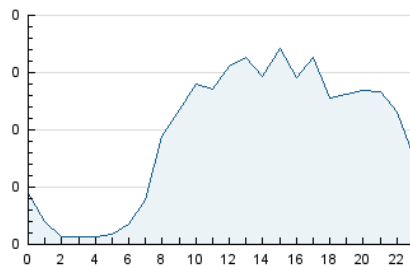

2. Seccions (Nacional i Internacional)

	PÀGINES	%
HOME	822	11.74 %
RESTA	6.177	88.26 %

3. Per dia del mes (Nacional i Internacional)

Dia	N. únics	Visites	Pàgines	Dia	N. únics	Visites	Pàgines	Dia	N. únics	Visites	Pàgines
1	69	73	228	11	82	95	262	21	73	78	233
2	68	73	152	12	74	79	250	22	71	77	373
3	73	75	248	13	69	77	275	23	63	65	170
4	61	63	165	14	90	97	437	24	49	50	126
5	78	85	383	15	68	71	156	25	52	55	135
6	66	73	168	16	47	51	119	26	65	70	271
7	74	80	237	17	51	55	192	27	67	71	240
8	59	64	190	18	75	85	273	28	70	77	175
9	84	87	192	19	80	83	285	29	54	59	156
10	55	57	116	20	102	117	510	30	44	47	182
								31	57	57	100

4. Gràfiques (Nacional i Internacional)

4.1 Per dia de la setmana (promig)

N. únics / Visites (x 100)

Pàgines (x 100)

4.2 Per franja horària (promig)

Visites_ (x 1000)

Pàgines (x 1000)

4.3 Per mesos