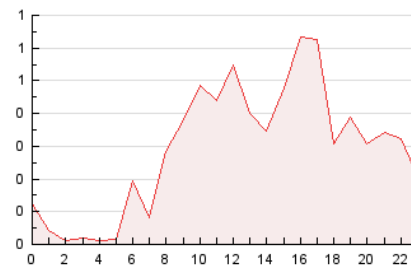

2. Seccions (Nacional i Internacional)

	PÀGINES	%
HOME	822	11.74 %
RESTA	6.177	88.26 %

3. Per dia del mes (Nacional i Internacional)

Dia	N. únics	Visites	Pàgines	Dia	N. únics	Visites	Pàgines	Dia	N. únics	Visites	Pàgines
1	69	73	228	11	82	95	262	21	73	78	233
2	68	73	152	12	74	79	250	22	71	77	373
3	73	75	248	13	69	77	275	23	63	65	170
4	61	63	165	14	90	97	437	24	49	50	126
5	78	85	383	15	68	71	156	25	52	55	135
6	66	73	168	16	47	51	119	26	65	70	271
7	74	80	237	17	51	55	192	27	67	71	240
8	59	64	190	18	75	85	273	28	70	77	175
9	84	87	192	19	80	83	285	29	54	59	156
10	55	57	116	20	102	117	510	30	44	47	182
								31	57	57	100

4. Gràfiques (Nacional i Internacional)

4.1 Per dia de la setmana (promig)

N. únics / Visites (x 100)

Pàgines (x 100)

4.2 Per franja horària (promig)

Visites_ (x 1000)

Pàgines (x 1000)

4.3 Per mesos