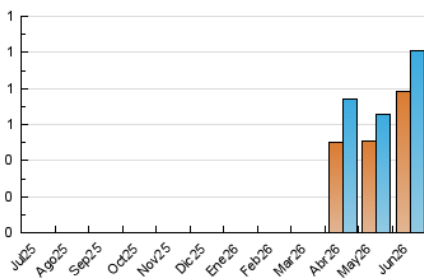

4.3 Per mesos

N. únics / Visites (x 1000)