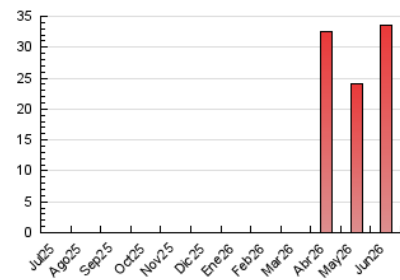

Pàgines (x 1000)