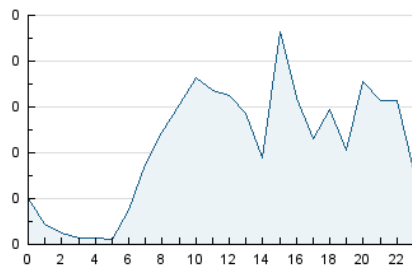

2. Seccions (Nacional)

	PÀGINES	%
HOME	100	8.42 %
RESTA	1.088	91.58 %

3. Per dia del mes (Nacional)

Dia	N. únics	Visites	Pàgines	Dia	N. únics	Visites	Pàgines	Dia	N. únics	Visites	Pàgines
1	23	27	28	11	20	22	20	21	31	35	49
2	33	42	56	12	21	22	23	22	20	21	23
3	13	14	17	13	10	11	16	23	12	14	13
4	25	25	33	14	9	9	14	24	9	9	9
5	181	197	238	15	12	14	13	25	18	24	22
6	112	127	138	16	17	18	16	26	18	29	40
7	81	100	138	17	9	9	11	27	11	13	19
8	53	64	68	18	19	22	27	28	8	8	8
9	31	35	36	19	20	23	22	29	13	16	14
10	35	41	56	20	9	9	11	30	8	8	10

4. Gràfiques (Nacional)

4.1 Per dia de la setmana (promig)

N. únics / Visites (x 100)

Pàgines (x 100)

4.2 Per franja horària (promig)

Visites_ (x 1000)

Pàgines (x 1000)

4.3 Per mesos