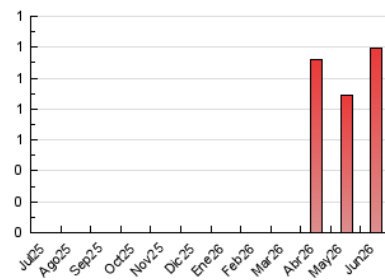

Pàgines (x 1000)