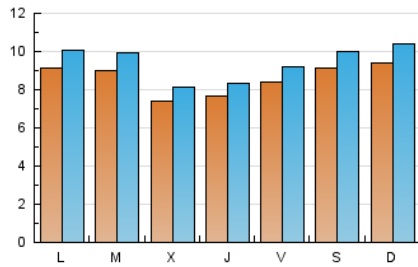

4. Gràfiques (Nacional i Internacional)

4.1 Per dia de la setmana (promig)

N. únics / Visites (x 100)