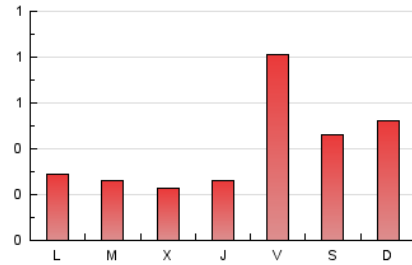

Pàgines (x 100)