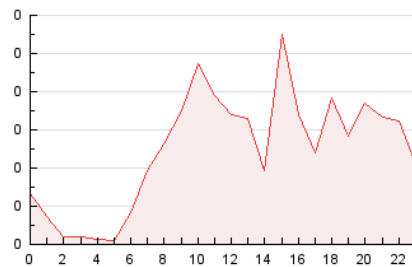

2. Seccions (Nacional)

	PÀGINES	%
HOME	100	8.42 %
RESTA	1.088	91.58 %

3. Per dia del mes (Nacional)

Dia	N. únics	Visites	Pàgines	Dia	N. únics	Visites	Pàgines	Dia	N. únics	Visites	Pàgines
1	23	27	28	11	20	22	20	21	31	35	49
2	33	42	56	12	21	22	23	22	20	21	23
3	13	14	17	13	10	11	16	23	12	14	13
4	25	25	33	14	9	9	14	24	9	9	9
5	181	197	238	15	12	14	13	25	18	24	22
6	112	127	138	16	17	18	16	26	18	29	40
7	81	100	138	17	9	9	11	27	11	13	19
8	53	64	68	18	19	22	27	28	8	8	8
9	31	35	36	19	20	23	22	29	13	16	14
10	35	41	56	20	9	9	11	30	8	8	10

4. Gràfiques (Nacional)

4.1 Per dia de la setmana (promig)

N. únics / Visites (x 100)

Pàgines (x 100)

4.2 Per franja horària (promig)

Visites_ (x 1000)

Pàgines (x 1000)

4.3 Per mesos