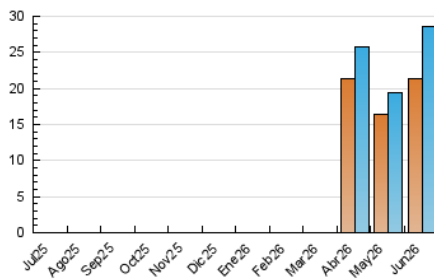

4.3 Per mesos

N. únics / Visites (x 1000)