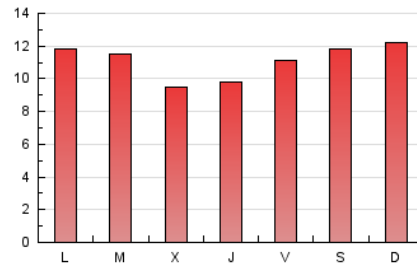

Pàgines (x 100)