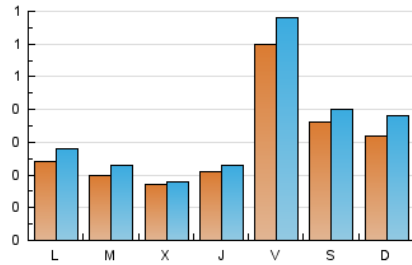

4. Gràfiques (Nacional)

4.1 Per dia de la setmana (promig)

N. únics / Visites (x 100)