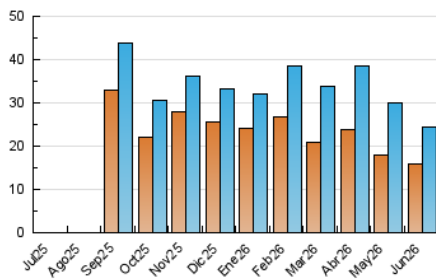

#### 4.1 Per dia de la setmana (promig)

N. únics / Visites (x 100)

Pàgines (x 100)

#### 4.2 Per franja horària (promig)

Visites\_ (x 1000)

Pàgines (x 1000)

#### 4.3 Per mesos

N. únics / Visites (x 1000)

Pàgines (x 1000)