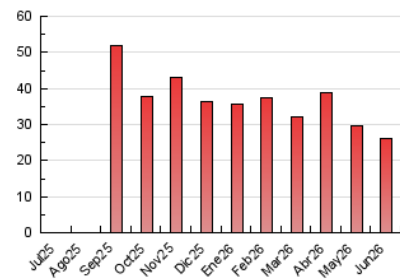

#### 4.1 Per dia de la setmana (promig)

N. únics / Visites (x 100)

Pàgines (x 100)

#### 4.2 Per franja horària (promig)

Visites\_ (x 1000)

Pàgines (x 1000)

#### 4.3 Per mesos

N. únics / Visites (x 1000)

Pàgines (x 1000)