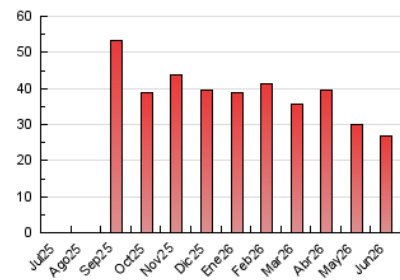

#### 4.2 Per franja horària (promig)

Visites\_ (x 1000)

Pàgines (x 1000)

#### 4.3 Per mesos

N. únics / Visites (x 1000)

Pàgines (x 1000)