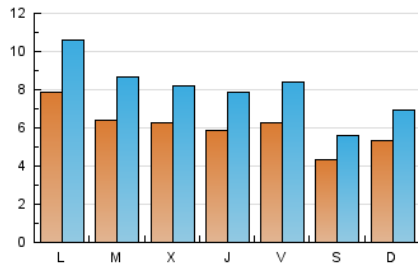

4. Gràfiques (Nacional i Internacional)

4.1 Per dia de la setmana (promig)

N. únics / Visites (x 100)