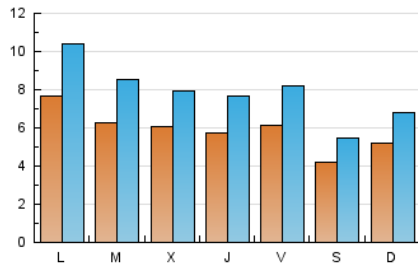

4. Gràfiques (Nacional)

4.1 Per dia de la setmana (promig)

N. únics / Visites (x 100)