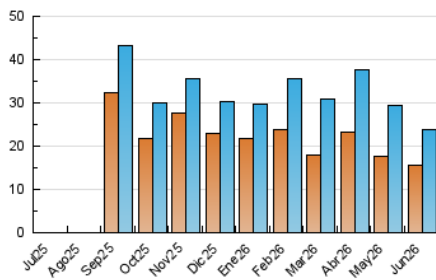

#### 4.1 Per dia de la setmana (promig)

N. únics / Visites (x 100)

Pàgines (x 100)

#### 4.2 Per franja horària (promig)

Visites\_ (x 1000)

Pàgines (x 1000)

#### 4.3 Per mesos

N. únics / Visites (x 1000)

Pàgines (x 1000)